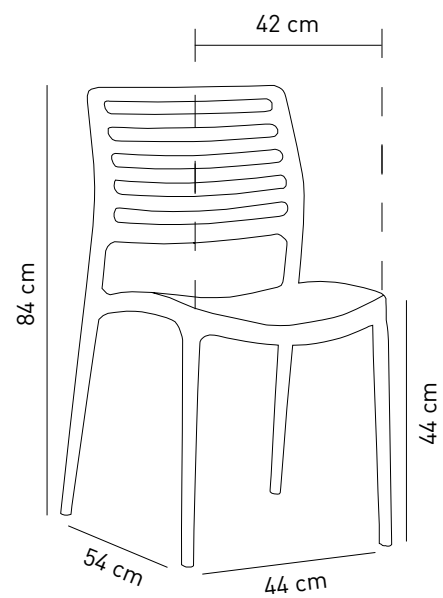

## **Louise - Louise XL**

Chair | Armchair

Stack

	<b>Crtn</b>	Net : 3,50 kg Gross : 4,48 kg		<b>Stack</b>	Net : 3,50 kg Gross : 3,83 kg
	<b>Loading Info</b>	20' DC : 300 pcs 40' DC : 600 pcs 40' HC : 708 pcs 90 cbm truck : 852 pcs		<b>Loading Info</b>	20' DC : 525 pcs 40' DC : 1113 pcs 40' HC : 1217 pcs 90 cbm truck : 1418 pcs
	<b>Packaging Details</b>	4 pcs 48x64x102 0,31 cbm		<b>Packaging Details</b>	21 pcs 105x65x226h cm 1,54 cbm