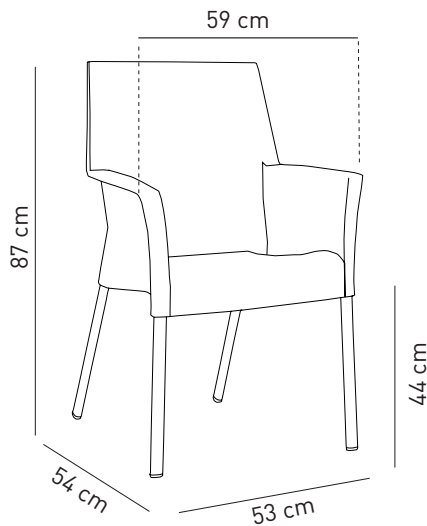

## Crtn

Net : 4,00 kg  
Gross : 4,96 kg

## Stack

Net : 4,00 kg  
Gross : 4,42 kg

## Packaging Details

4 pcs  
76x60x113  
0,52 cbm

## Packaging Details

16 pcs	19 pcs
102x63x230h cm	102x63x254h cm
1,48 cbm	1,63 cbm

Ivory White | 101010558

Cream | 101010024

Yellow | 101010026

Orange | 101010029

Red | 101010032

Light Green | 101010027