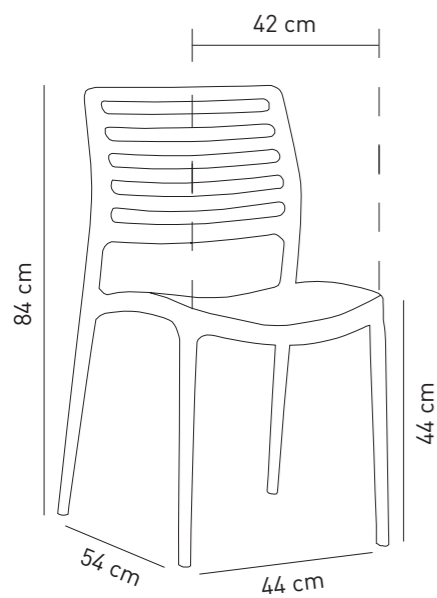

## Louise - Louise XL

Chair | Armchair

Stack

Icon	Crtn	Stack
	Net : 3,50 kg Gross : 4,48 kg	Net : 3,50 kg Gross : 3,83 kg
	<b>Loading Info</b> 20' DC : 300 pcs 40' DC : 600 pcs 40' HC : 708 pcs 90 cbm truck : 852 pcs	<b>Loading Info</b> 20' DC : 525 pcs 40' DC : 1113 pcs 40' HC : 1217 pcs 90 cbm truck : 1418 pcs
	<b>Packaging Details</b> 4 pcs 48x64x102 0,31 cbm	<b>Packaging Details</b> 21 pcs 105x65x226h cm 1,54 cbm

Stack

Crtn		Stack	
	Net : 3,70 kg Gross : 4,84 kg	Net : 3,70 kg Gross : 4,07 kg	
Loading Info		Loading Info	
	20' DC : 244 pcs 40' DC : 508 pcs 40' HC : 608 pcs 90 cbm truck : 708 pcs	20' DC : 525 pcs 40' DC : 1113 pcs 40' HC : 1272 pcs 90 cbm truck : 1450 pcs	
Packaging Details		Packaging Details	
	4 pcs 74x58x103 0,44 cbm	21 pcs 100x65x225h cm 1,46 cbm	23 pcs 100x65x250h cm 1,62 cbm