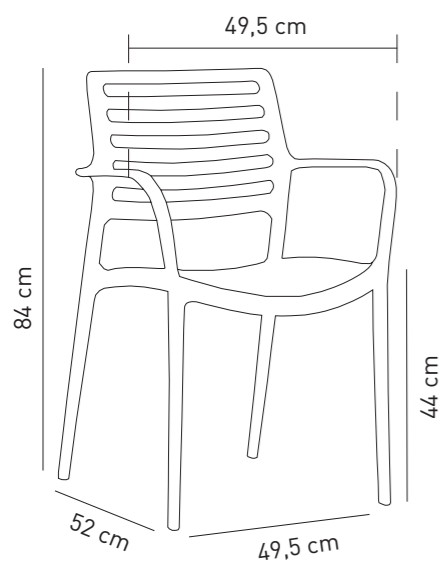

Stack

Icon	Crtn	Stack
	Net : 3,50 kg Gross : 4,48 kg	Net : 3,50 kg Gross : 3,83 kg
	<b>Loading Info</b> 20' DC : 300 pcs 40' DC : 600 pcs 40' HC : 708 pcs 90 cbm truck : 852 pcs	<b>Loading Info</b> 20' DC : 525 pcs 40' DC : 1113 pcs 40' HC : 1217 pcs 90 cbm truck : 1418 pcs
	<b>Packaging Details</b> 4 pcs 48x64x102 0,31 cbm	<b>Packaging Details</b> 21 pcs 105x65x226h cm 1,54 cbm

Stack

Crtn		Stack	
	Net : 3,70 kg Gross : 4,84 kg	Net : 3,70 kg Gross : 4,07 kg	
Loading Info		Loading Info	
	20' DC : 244 pcs 40' DC : 508 pcs 40' HC : 608 pcs 90 cbm truck : 708 pcs	20' DC : 525 pcs 40' DC : 1113 pcs 40' HC : 1272 pcs 90 cbm truck : 1450 pcs	
Packaging Details		Packaging Details	
	4 pcs 74x58x103 0,44 cbm	21 pcs 100x65x225h cm 1,46 cbm	23 pcs 100x65x250h cm 1,62 cbm