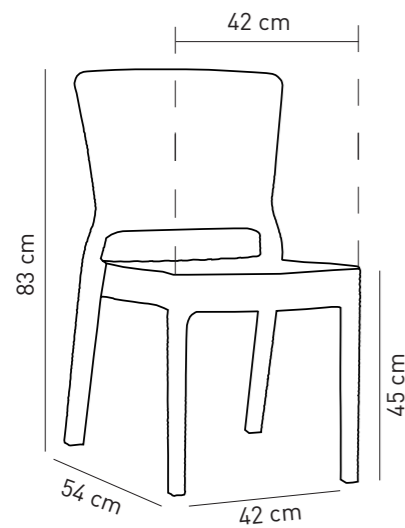

	Crtn	Net : 4,00 kg	Stack	Net : 4,00 kg
		Gross : 4,95 kg		Gross : 4,38 kg
	Loading Info		Loading Info	
		20' DC : 272 pcs		20' DC : 408 pcs
		40' DC : 544 pcs		40' DC : 901 pcs
		40' HC : 636 pcs		40' HC : 1007 pcs
		90 cbm truck : 748 pcs		90 cbm truck : 1160 pcs
	Packaging Details		Packaging Details	
		4 pcs	17 pcs	19 pcs
		53x75x110	90x65x230h cm	90x65x247h cm
		0,44 cbm	1,35 cbm	1,45 cbm