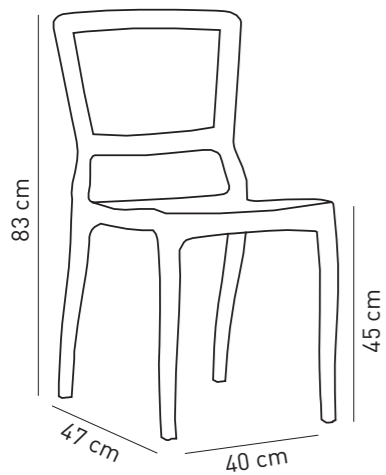

Packaging Details

4 pcs
53x75x110
0,44 cbm

Packaging Details

17 pcs	19 pcs
90x65x230h cm	90x65x247h cm
1,35 cbm	1,45 cbm

Crtn

Net : 3,20 kg
Gross : 4,00 kg

Stack

Net : 3,20 kg
Gross : 3,40 kg