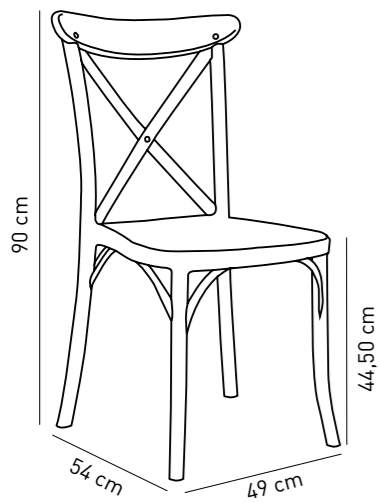

	Crtn	Stack
	Net : 3,95 kg Gross : 4,80 kg	Net : 3,95 kg Gross : 4,37 kg
	Loading Info 20' DC : 244 pcs 40' DC : 508 pcs 40' HC : 612 pcs 90 cbm truck : 724 pcs	Loading Info 20' DC : 432 pcs 40' DC : 840 pcs 40' HC : 1022 pcs 90 cbm truck : 1260 pcs
	Packaging Details 68x49x129h cm 4 pcs	Packaging Details 55x70x235h cm 12 pcs 55x70x235h cm 14 pcs