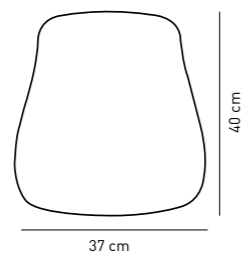

Colour Options

	Ivory White	101010236
	Cream	101010235
	Coffee	101010240
	Nile Green	101010241
	Tile Red	101010242
	Red	101010245
	Wood	101010243
	Light Blue	101010247
	Turquoise	101010248
	Wenge	101010246
	Black	101010239
	Beige	101011004 New
	Yellow	101011005 New
	Petroleum Green	101011006 New
	Milky Brown	101011007 New
	Cement Gray	101011008 New