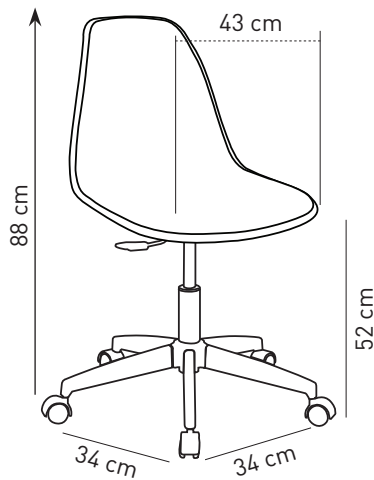

### Crtn

Net : 6,80 kg  
Gross : 7,80 kg