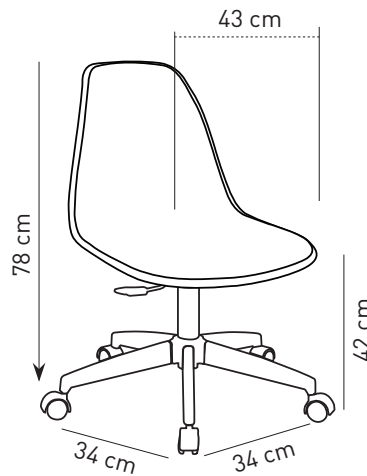

### Crtn

Net : 6,80 kg  
Gross : 7,80 kg