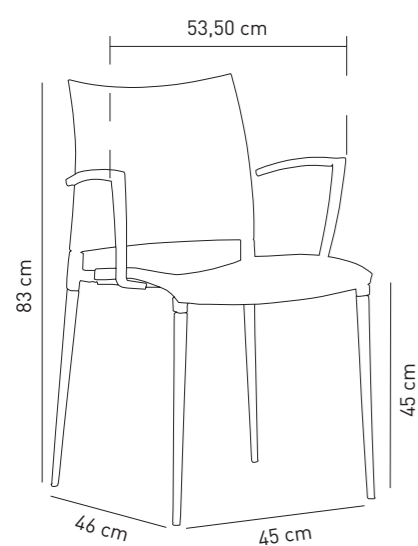

Crtn
 Net : 4,25 kg
 Gross : 5,00 kg

Loading Info
 20' DC : 412 pcs
 40' DC : 824 pcs
 40' HC : 964 pcs
 90 cbm truck : 1020 pcs

Packaging Details
 4 pcs
 48x64x102
 0,31 cbm

Cream
101020059

Yellow
101020061

Crtn
 Net : 5,32 kg
 Gross : 6,15 kg

Loading Info
 20' DC : 336 pcs
 40' DC : 668 pcs
 40' HC : 752 pcs
 90 cbm truck : 888 pcs

Packaging Details
 4 pcs
 48x64x102
 0,31 cbm

Cream
101010001

Yellow
101010003