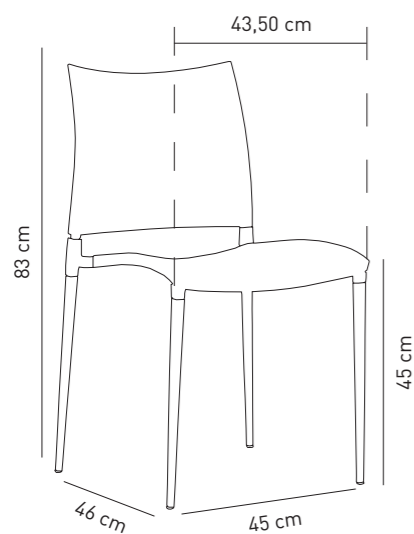

Crtn
 Net : 4,25 kg
 Gross : 5,00 kg

Loading Info
 20' DC : 412 pcs
 40' DC : 824 pcs
 40' HC : 964 pcs
 90 cbm truck : 1020 pcs

Packaging Details
 4 pcs
 48x64x102
 0,31 cbm

Cream
101020059

Yellow
101020061

Crtn
 Net : 5,32 kg
 Gross : 6,15 kg

Loading Info
 20' DC : 336 pcs
 40' DC : 668 pcs
 40' HC : 752 pcs
 90 cbm truck : 888 pcs

Packaging Details
 4 pcs
 48x64x102
 0,31 cbm

Cream
101010001

Yellow
101010003