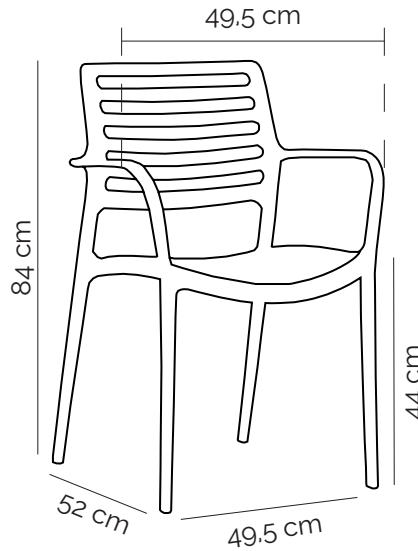

Crtn

Net : 3,70 kg

Gross : 4,70 kg

Loading Info (crtn)

20' DC : 244 pcs

40' DC : 508 pcs

40' HC : 608 pcs

90 cbm truck : 708 pcs

Packaging Details (crtn)

4 pcs - 74x58x103 - 0,44 cbm

Kg

Stack

Net : 3,70 kg

Gross : 4,45 kg

Loading Info (stack)

20' DC : 525 pcs

40' DC : 1113 pcs

40' HC : 1272 pcs

90 cbm truck : 1450 pcs

Packaging Details (stack)

21 pcs - 100x65x225h cm - 1,46 cbm

23 pcs - 100x65x250h cm - 1,62 cbm

EN 581-1:2006
EN 172-8:2000
EN 1022:2005

Turkey
Discover
the potential