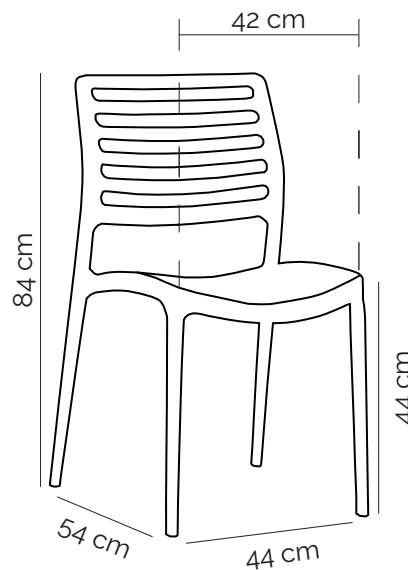

Chair Louise

Armchair Louise XL

## Crtn

Net : 3,40 kg

Gross : 4,20 kg

## Packaging Details (crtn)

4 pcs - 73x49x102 - 0,37 cbm

Kg

## Packaging Details (stack)

21 pcs - 105x65x226h cm- 1,54 cbm

EN 581-1:2006  
EN 172-8:2000  
EN 1022:2005

Turkey  
Discover  
the potential

Ivory White  
101020300

Cream  
101020289

Light Green  
101020301