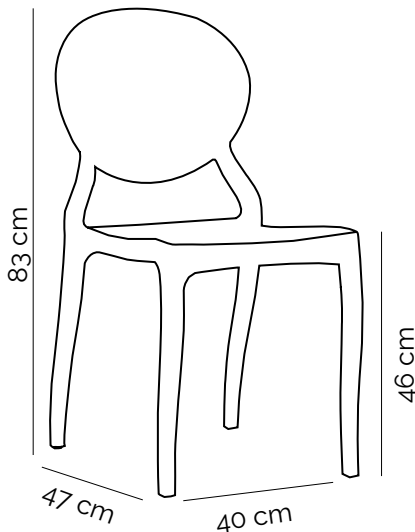

Ivory White
101040073

Cream
101040071

Pistachio
101040072

Light Blue
101040074

Yellow
101040070

Crtn

Net : 4,80 kg
Gross : 5,50 kg

20' DC : 372 pcs
40' DC : 748 pcs
40' HC : 872 pcs
90 cbm truck : 1032 pcs