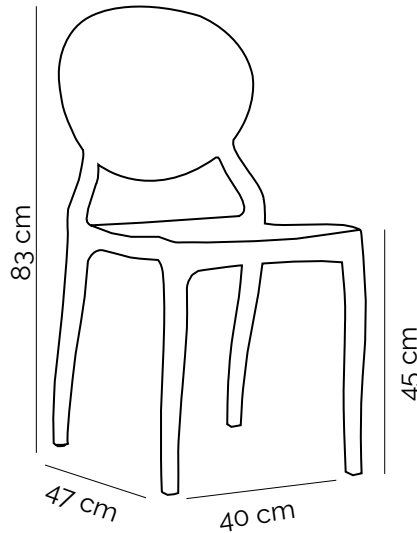

Crtn

Net : 3,75 kg

Gross : 4,50 kg

Loading Info (crtn)

20' DC : 392 pcs

40' DC : 788 pcs

40' HC : 916 pcs

90 cbm truck : 1084 pcs

Packaging Details (crtn)

4 pcs - 45x66x102 cm - 0,30 cbm

Stack

Net : 3,75 kg

Gross : 4,20 kg

Loading Info (stack)

20' DC : 550 pcs

40' DC : 1166 pcs

40' HC : 1378 pcs

90 cbm truck : 1624 pcs

Packaging Details (stack)

22 pcs - 98x65x215 h cm - 1,37 cbm

26 pcs - 98x65x235 h cm - 1,50 cbm