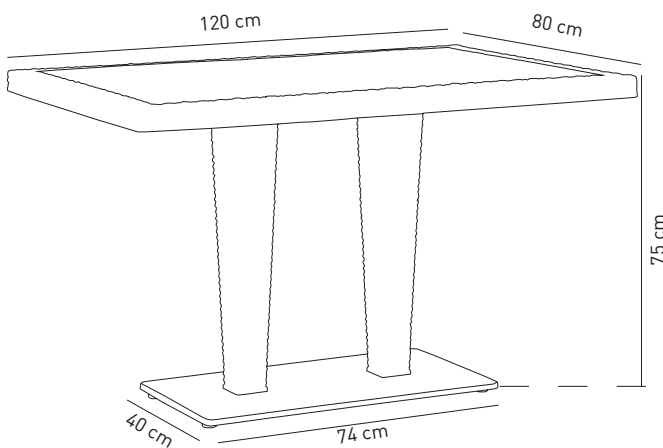

Iroko Top

Inglass Top

Outglass Top

Crtn - Glass Top

Net: 32,00 kg
Gross: 33,00 kg

Crtn - Iroko Top

Net: 31,00 kg
Gross: 32,00 kg

Loading Info