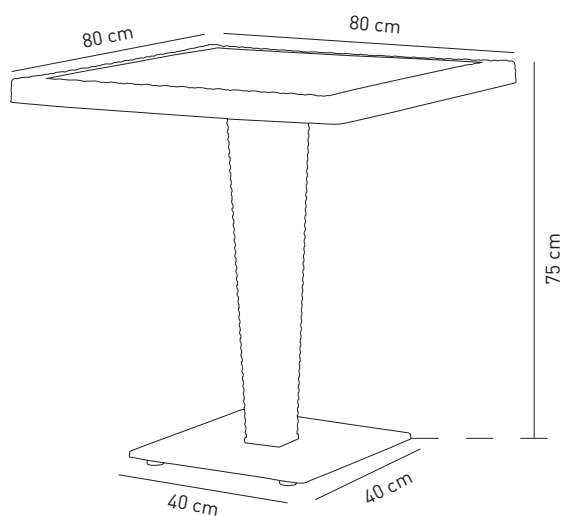

Iroko Top

Inglass Top

Outglass Top

Crtn - Glass Top

Net: 17,30 kg
Gross: 18,20 kg

Crtn - Iroko Top

Net: 16,50 kg
Gross: 17,40 kg

Loading Info