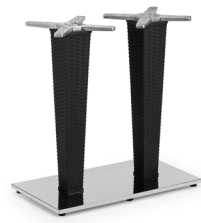

Single / Wenge
202020058

Double / Wenge
202010038

Single / Black
202020088

Double / Black
202010047

Savaş Plastik A.Ş.

Beysan Sanayi Sitesi Birlik Caddesi No:18
34524 Beylikdüzü, İstanbul, Türkiye

+90 850 346 65 65