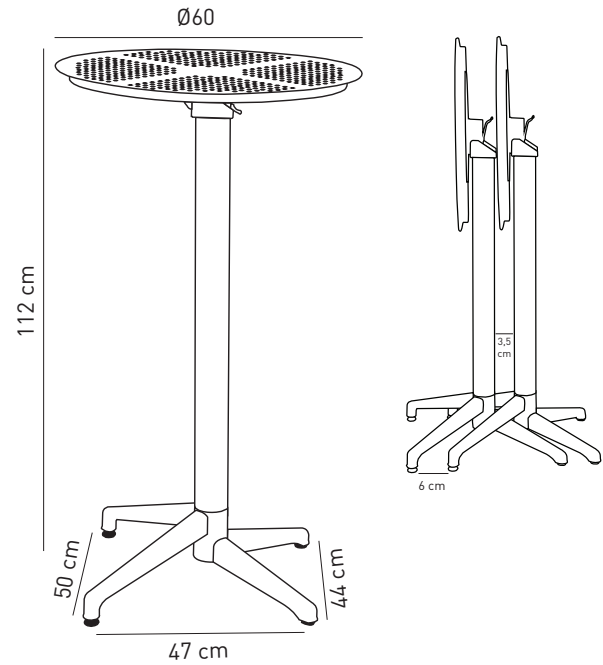

Bar Table

foldable or fixed

Foldable (Crtn)

Net : 8,15 kg
Gross : 9,26 kg

Fixed (Crtn)

Net : 7,82 kg
Gross : 8,93 kg

Loading Info

20' DC : 300 pcs
40' DC : 600 pcs
40' HC : 700 pcs
90 cbm truck : 1100 pcs

Loading Info

20' DC : 300 pcs
40' DC : 600 pcs
40' HC : 700 pcs
90 cbm truck : 1100 pcs

Packaging Details

2 pcs set
67x65x21 cm
9x9x106
0,1 cbm

Packaging Details

2 pcs set
67x65x21 cm
9x9x106
0,1 cbm