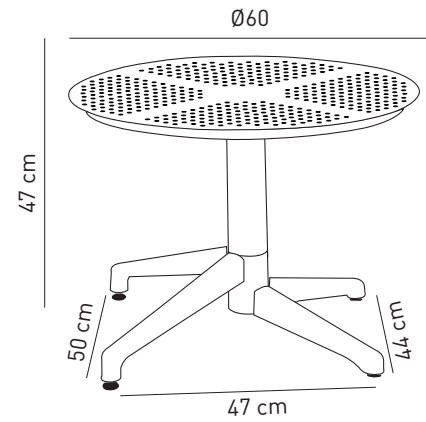

Table **Moon** Ø60 cm

Coffee Table fixed only

Crtn

Net : 6,74 kg

Gross : 7,85 kg

Loading Info

20' DC : 320 pcs

40' DC : 640 pcs

40' HC : 760 pcs

90 cbm truck : 1100 pcs

Packaging Details

1 pc / crtn

67x65x21 cm

0,091 cbm