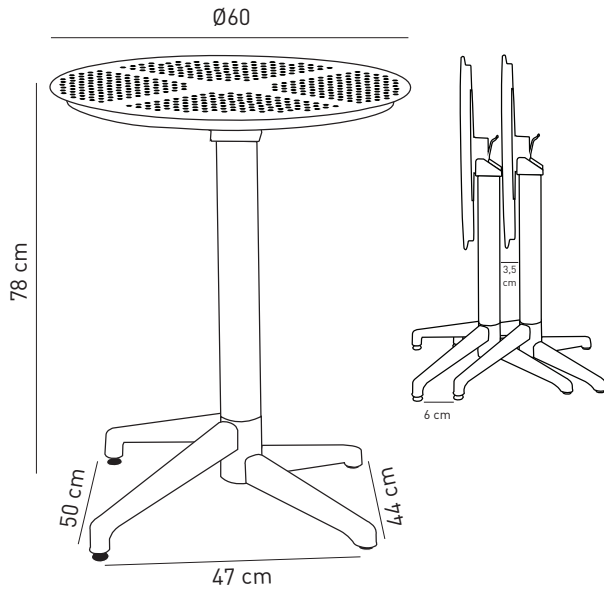

# Table **Moon** Ø60 cm

### Packaging Details

1 pc / crtn

67x65x21 cm

0,091 cbm

## Table

foldable or fixed