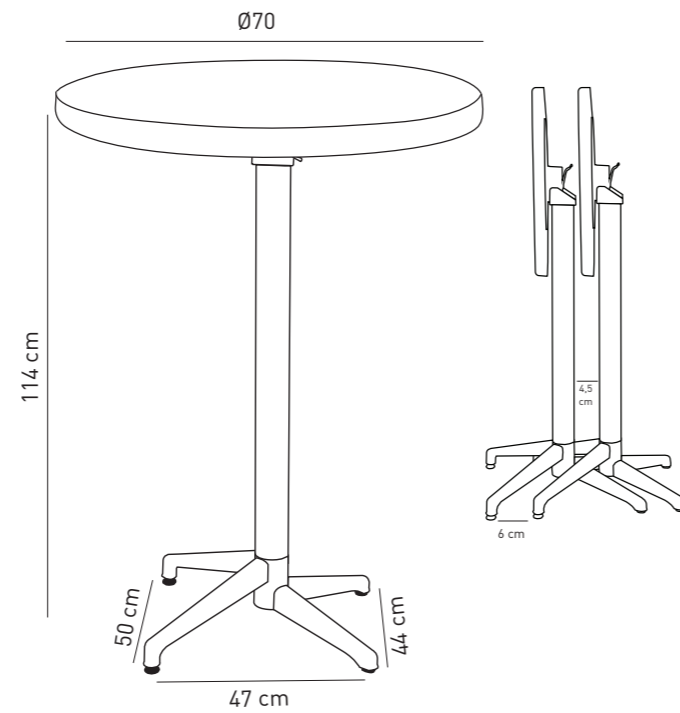

Loading Info

20' DC : 320 pcs
40' DC : 640 pcs
40' HC : 760 pcs
90 cbm truck : 900 pcs

Packaging Details

1 pc / crtn
67x65x21 cm
0,091 cbm

Packaging Details

1 pc / crtn
67x65x21 cm
0,091 cbm

Bar Table fixed or foldable