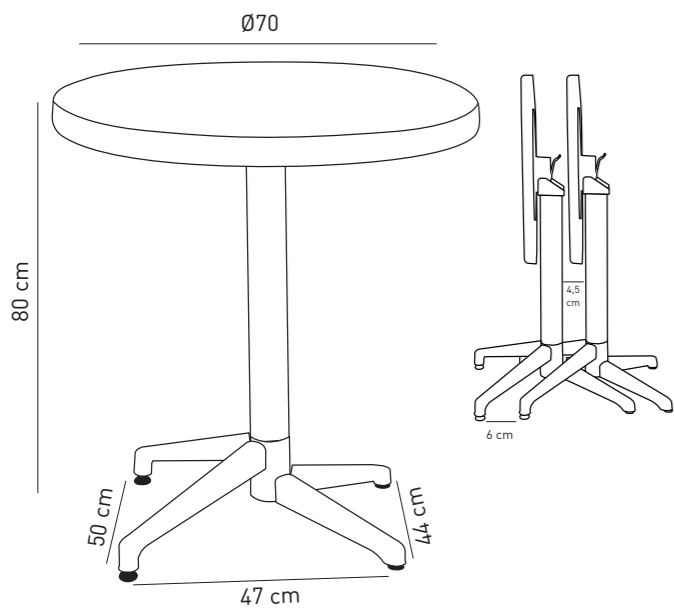

Table fixed or foldable