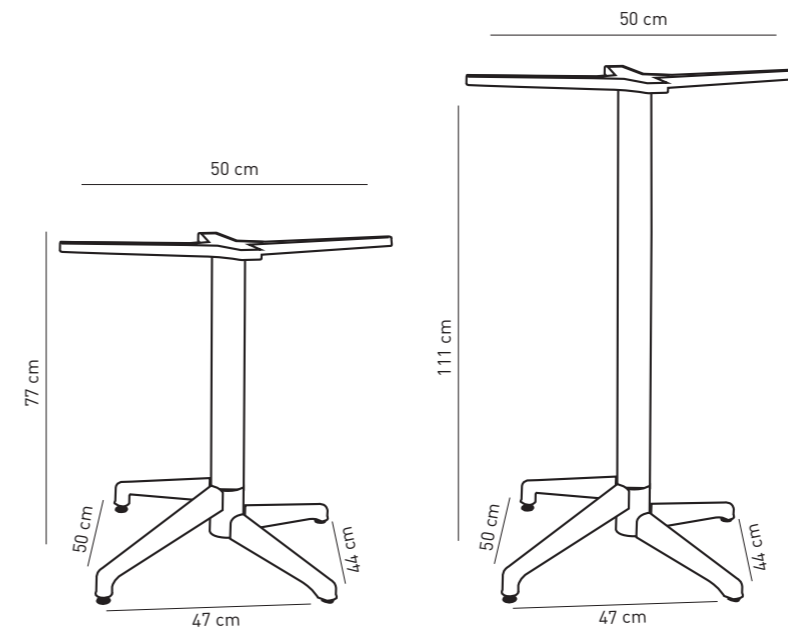

Packaging Details
1 pc / crtn
67x65x21 cm
0,091 cbm

Table Moon
70x70 cm fixed or foldable

	 Ivory White	 Cream	 Coffee	 Black
fixed	101030381	101030383	101030382	101030385
foldable	101030366	101030377	101030358	101030327

This product has CATAS certificate.

Table **Moon-S** Ø70 cm

Base
fixed or foldable

Bar Base
fixed or foldable

Base	
Fixed (Crtn) Net : 5,85 kg Gross : 6,70 kg	Foldable (Crtn) Net : 6,35 kg Gross : 7,15 kg
Bar Base	
Fixed (Crtn) Net : 6,75 kg Gross : 7,50 kg	Foldable (Crtn) Net : 7,20 kg Gross : 8,00 kg
Loading Info 20' DC : 300 pcs 40' DC : 600 pcs 40' HC : 700 pcs 90 cbm truck : 850 pcs	Loading Info 20' DC : 300 pcs 40' DC : 600 pcs 40' HC : 700 pcs 90 cbm truck : 850 pcs
Packaging Details 1 pc / crtn 67x65x21 cm 0,091 cbm	Packaging Details 1 pc / crtn 67x65x21 cm 0,091 cbm