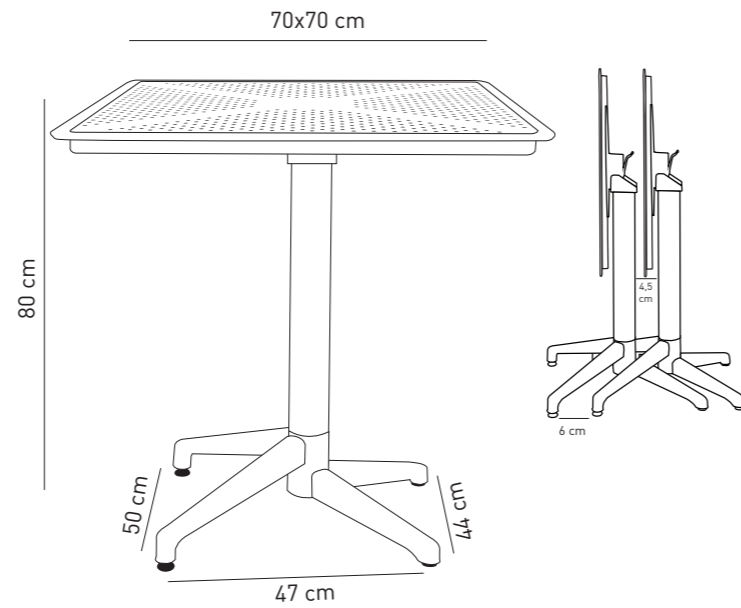

Packaging Details

2 pcs set
67x65x21 cm
9x9x106
0,1 cbm

Packaging Details

2 pcs set
67x65x21 cm
9x9x106
0,1 cbm

Table **Moon** 70x70 cm

fixed or foldable

Fixed (Crtn)
Net : 9,25 kg
Gross : 10,50 kg

Foldable (Crtn)
Net : 9,65 kg
Gross : 10,90 kg