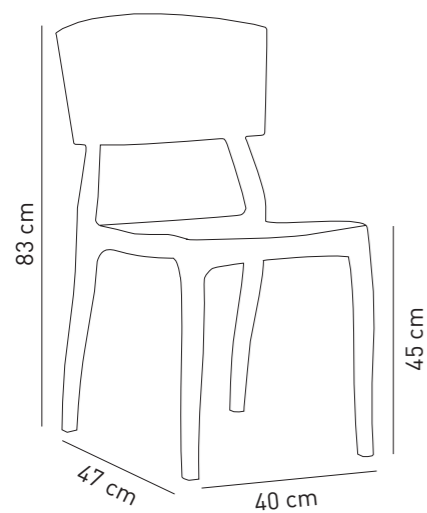

Stack

Crtn	Stack
 Net : 3,65 kg Gross : 4,40 kg	Net : 3,65 kg Gross : 4,11 kg
 Loading Info 20' DC : 372 pcs 40' DC : 748 pcs 40' HC : 872 pcs 90 cbm truck : 1032 pcs	Loading Info 20' DC : 550 pcs 40' DC : 1166 pcs 40' HC : 1378 pcs 90 cbm truck : 1624 pcs
 Packaging Details 4 pcs / crtn 47x66x102 0,32 cbm	Packaging Details 22 pcs / stack 26 pcs / stack 98x65x215h cm 98x65x235h cm 1,32 cbm 1,50 cbm

Cushion Details

- 100 % Polyester
- PU waterproof layer
- It should be wiped gently and circular with a damp cloth

Crtn
 Net : 4,80 kg
 Gross : 5,55 kg

Loading Info
 20' DC : 372 pcs
 40' DC : 748 pcs
 40' HC : 872 pcs
 90 cbm truck : 1032 pcs