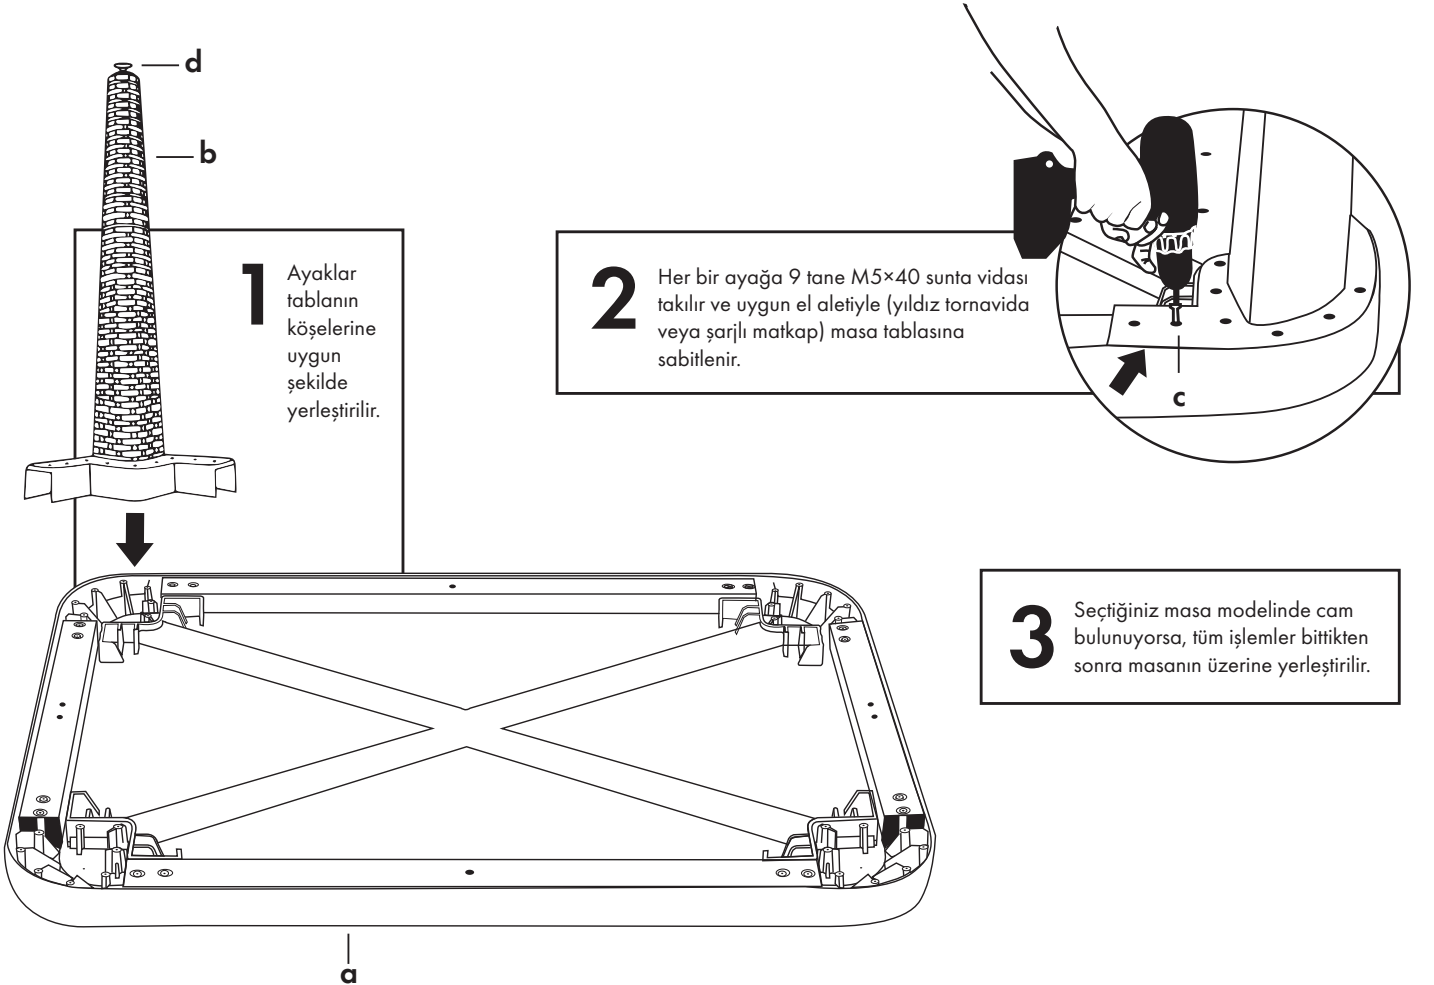

ASSEMBLY SCHEMA 90x150 cm

Contents

a) 1pc. 90x150 cm TableTop

b) 1set Table Base

c) 36 pcs. M5x40 Screw

d) 4 pcs. Pingo

! Please be sure not to miss any screw holes and fasten all screws equally and tightly. Otherwise, you may face breakage or cracking during the time of usage.

KURULUM ŞEMASI 90x150 cm

Contents

a) 1ad. 90x150 cm Tabla

b) 1tk. Ayak Seti

c) 36 ad. M5x40 Vida

d) 4 ad. Pingo

! Lütfen montajınızı yaparken vida deliklerini atlamamaya, vidaların tam ve sıkı olduğuna emin olunuz. Aksi halde ürünün kullanımı sırasında kırılma/çatlama ile karşılaşabilirsiniz.