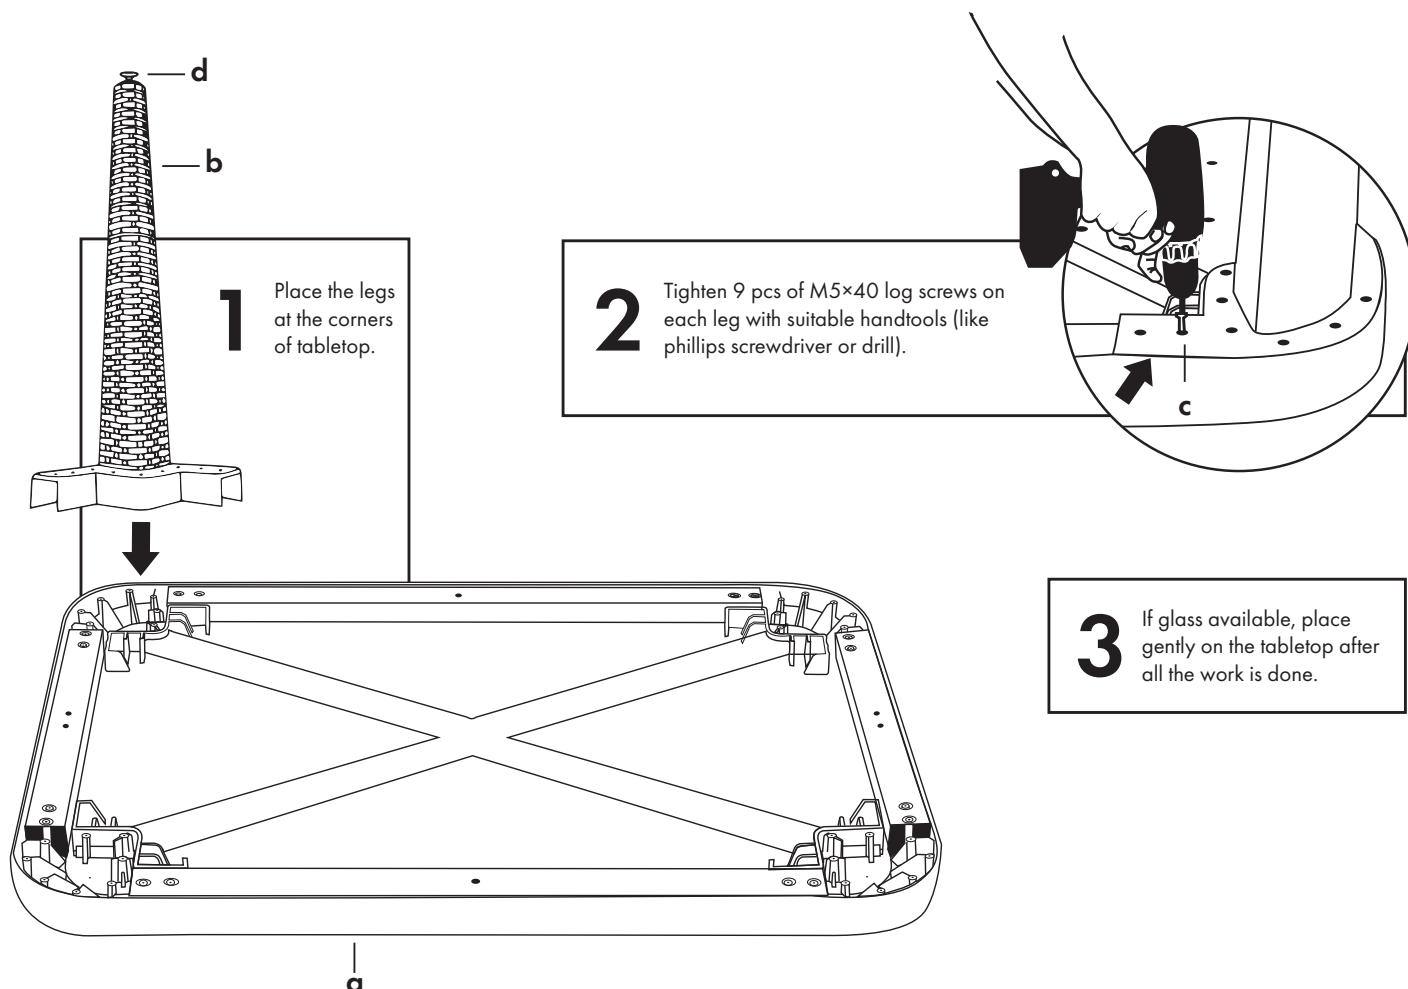

ASSEMBLY SCHEMA 90x150 cm

Contents

a) 1pc. 90x150 cm TableTop

b) 1set Table Base

c) 36 pcs. M5x40 Screw

d) 4 pcs. Pingo

! Please be sure not to miss any screw holes and fasten all screws equally and tightly. Otherwise, you may face breakage or cracking during the time of usage.

KURULUM ŞEMASI 90x150 cm

Contents

a) 1ad. 90x150 cm Tabla

b) 1tk. Ayak Seti

c) 36 ad. M5x40 Vida

d) 4 ad. Pingo

! Lütfen montajınızı yaparken vida deliklerini atlamamaya, vidaların tam ve sıkı olduğuna emin olunuz. Aksi halde ürünün kullanımı sırasında kırılma/çatlama ile karşılaşabilirsiniz.