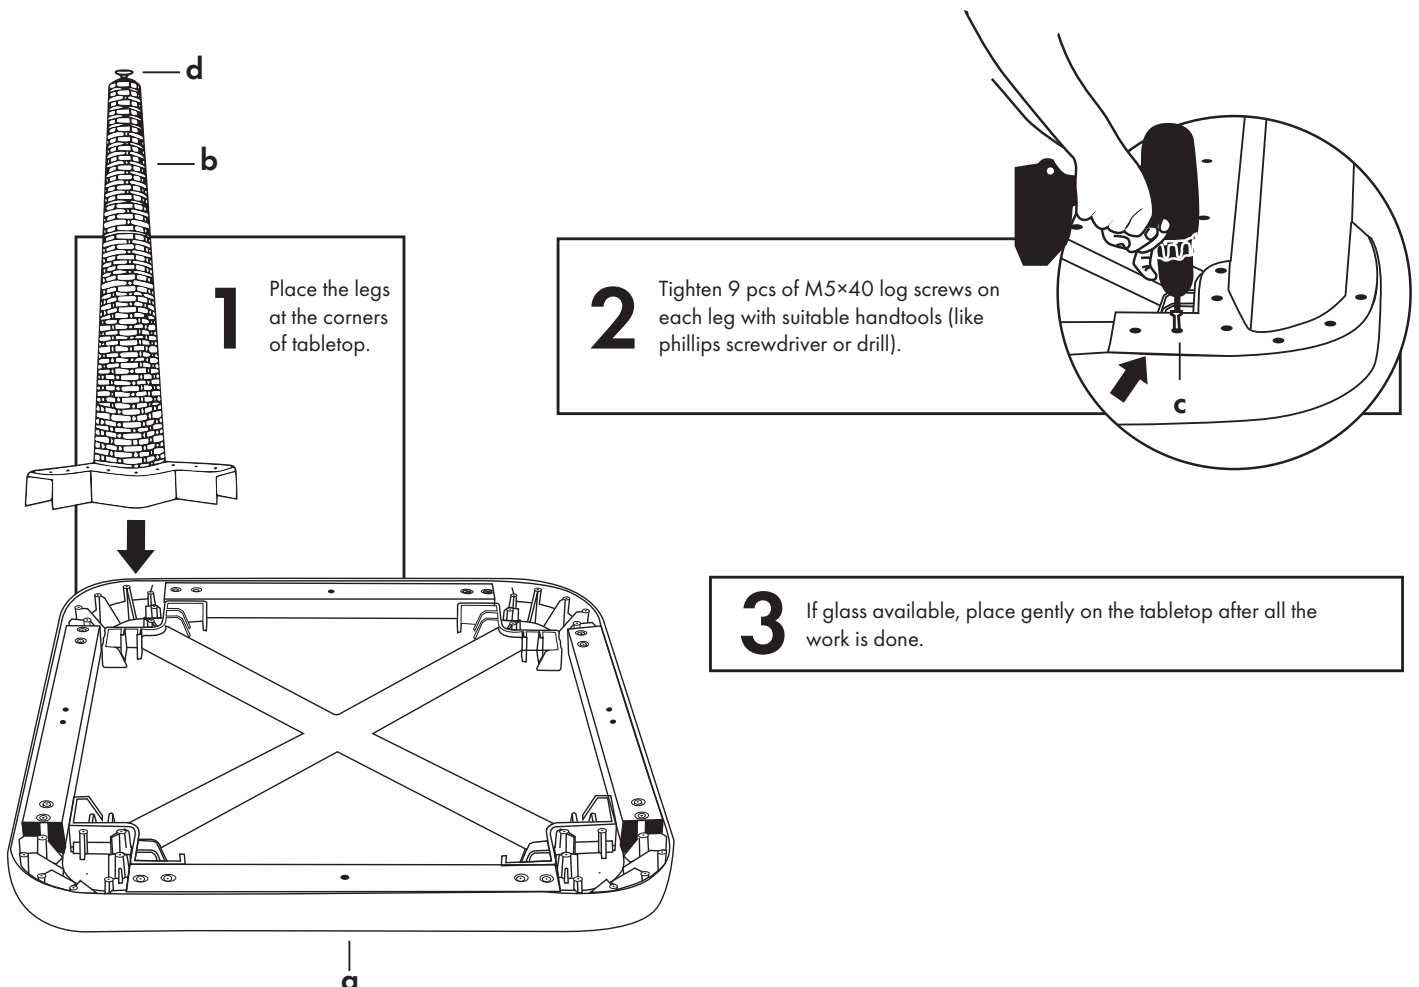

### Contents

**a)** 1pc. 90x90 cm TableTop

**b)** 1set Table Base

**c)** 36 pcs. M5x40 Screw

**d)** 4 pcs. Pingo

**!** Please be sure not to miss any screw holes and fasten all screws equally and tightly. Otherwise, you may face breakage or cracking during the time of usage.

## KURULUM ŞEMASI 90x90 cm

### Contents

a) 1ad. 90x90 cm Tabla

b) 1tk. Ayak Seti

c) 36 ad. M5x40 Vida

d) 4 ad. Pingo

! Lütfen montajınızı yaparken vida deliklerini atlamamaya, vidaların tam ve sıkı olduğuna emin olunuz. Aksi halde ürünün kullanımı sırasında kırılma/çatlama ile karşılaşabilirsiniz.