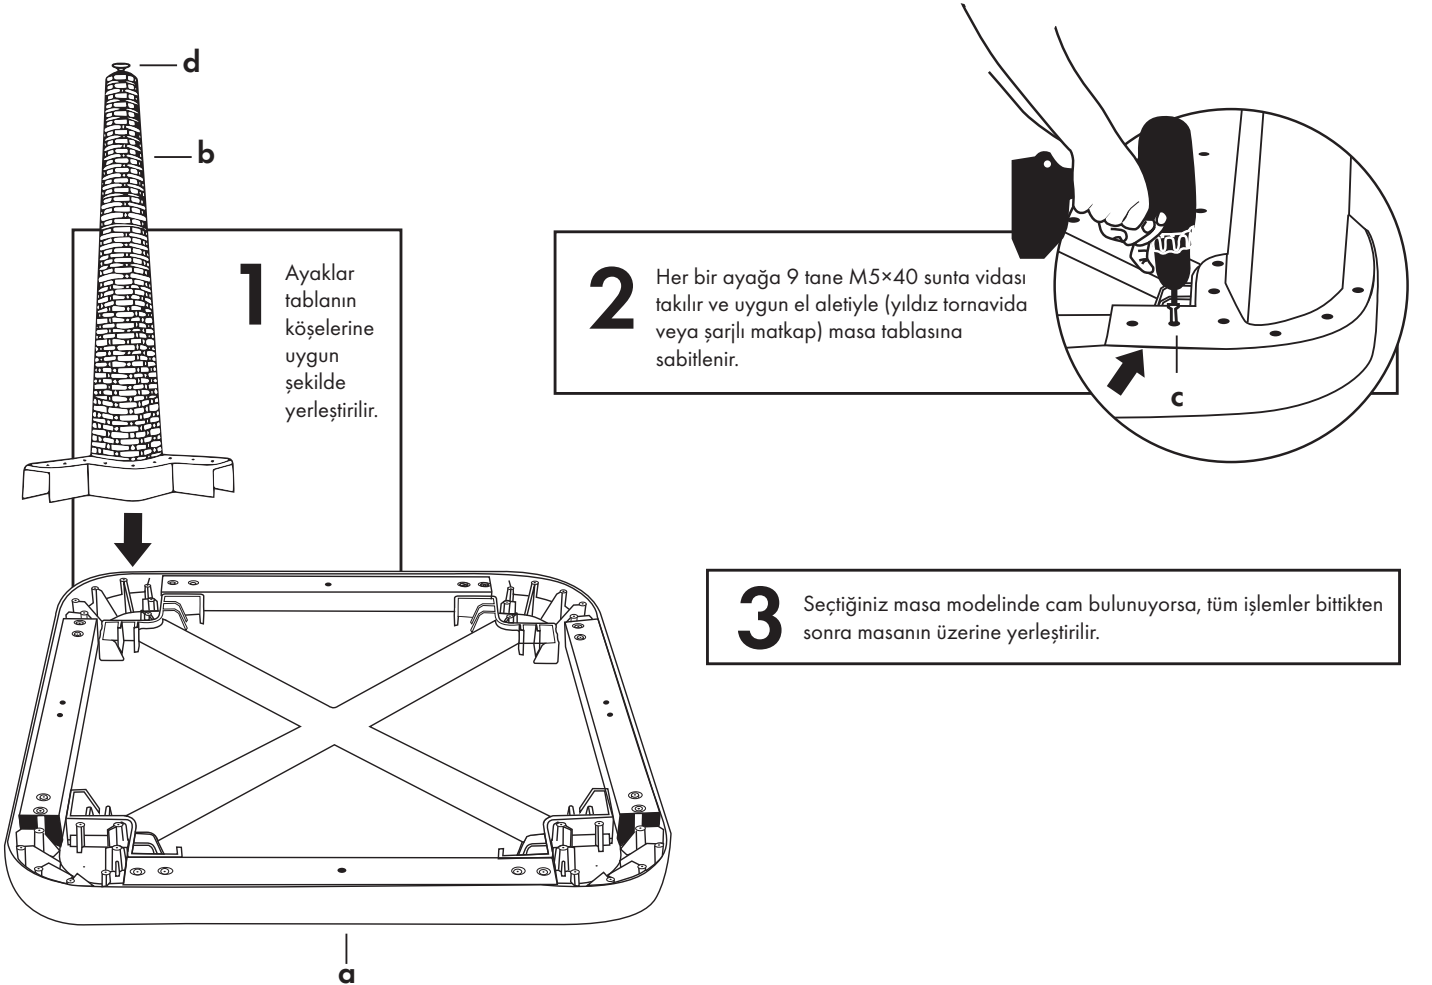

### Contents

**a)** 1pc. 90x90 cm TableTop

**b)** 1set Table Base

**c)** 36 pcs. M5x40 Screw

**d)** 4 pcs. Pingo

**!** Please be sure not to miss any screw holes and fasten all screws equally and tightly. Otherwise, you may face breakage or cracking during the time of usage.

## KURULUM ŞEMASI 90x90 cm

### Contents

a) 1ad. 90x90 cm Tabla

b) 1tk. Ayak Seti

c) 36 ad. M5x40 Vida

d) 4 ad. Pingo

! Lütfen montajınızı yaparken vida deliklerini atlamamaya, vidaların tam ve sıkı olduğuna emin olunuz. Aksi halde ürünün kullanımı sırasında kırılma/çatlama ile karşılaşabilirsiniz.