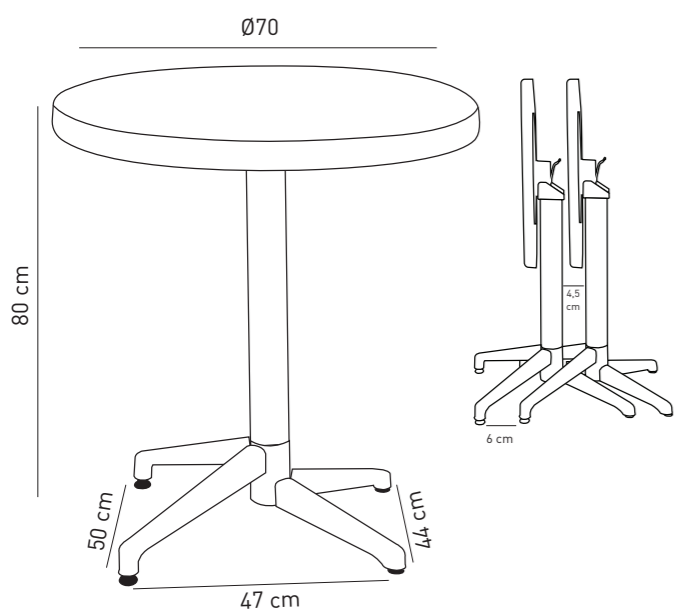

Table
fixed or foldable

Bar Table
fixed or foldable

Table **Moon-S**
Ø70 cm fixed or foldable

Ivory White

Cream

Coffee

Black

fixed	101030307	101030309	101030317	101030314
foldable	101030319	101030321	101030330	101030327

Bar Table **Moon-S**
Ø70 cm fixed or foldable

fixed	101030331	101030333	101030342	101030339
foldable	101030343	101030345	101030354	101030350

This product has CATAS certificate.

Table fixed or foldable

Fixed (Crtn)