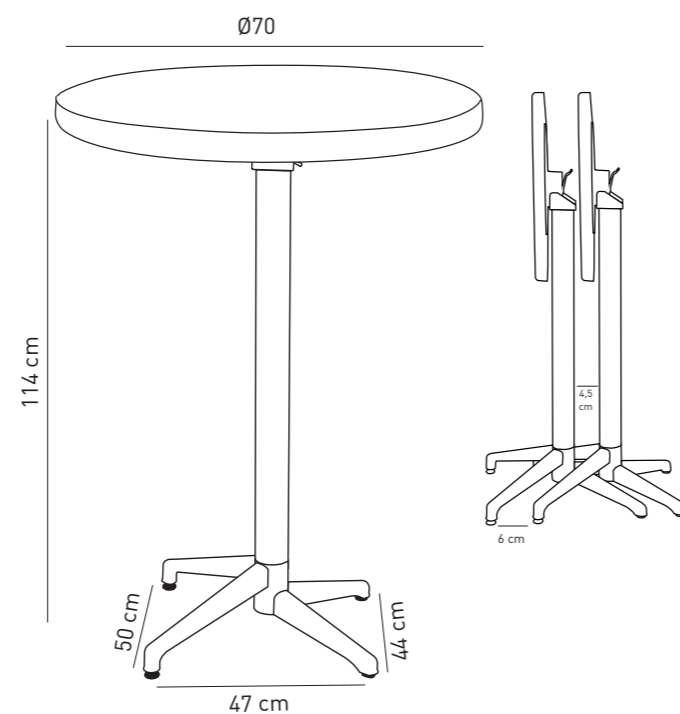

Packaging Details

1 pc / crtn
67x65x21 cm
0,091 cbm

Packaging Details

1 pc / crtn
67x65x21 cm
0,091 cbm

Bar Table fixed or foldable

Fixed (Crtn)

Net : 9,50 kg
Gross : 10,50 kg

Foldable (Crtn)