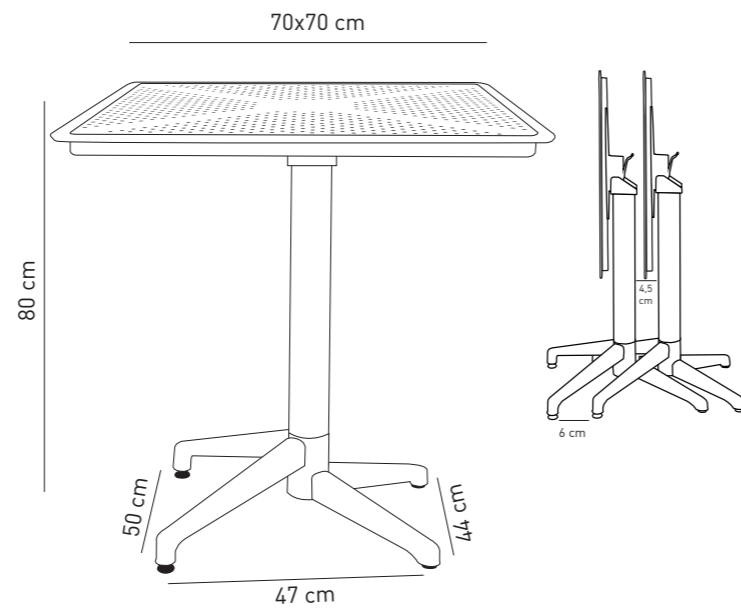

Packaging Details

2 pcs set
67x65x21 cm
9x9x106
0,1 cbm

Packaging Details

2 pcs set
67x65x21 cm
9x9x106
0,1 cbm

Table **Moon** 70x70 cm

fixed or foldable

Fixed (Crtn)

Net : 10,70 kg
Gross : 11,95 kg