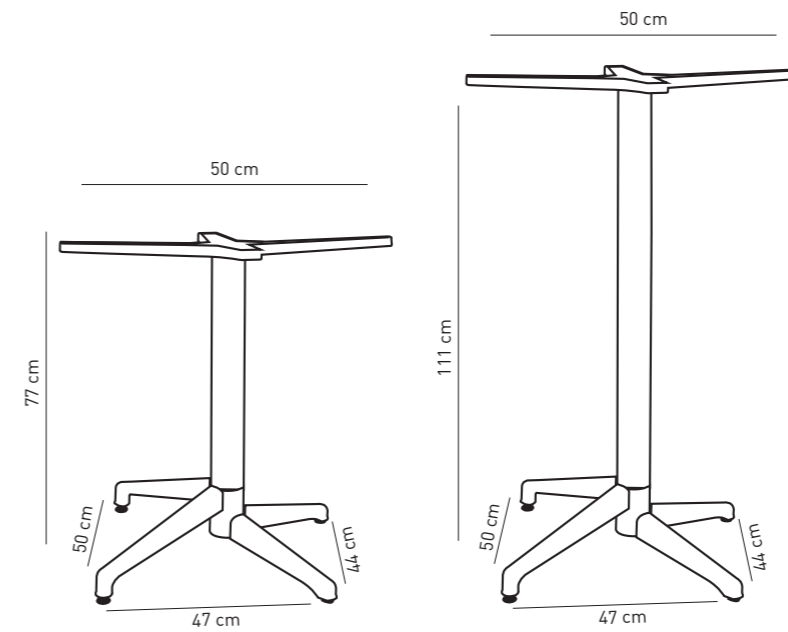

Bar Base
fixed or foldable

Base	
Fixed (Crtn)	Foldable (Crtn)
Net : 7,30 kg	Net : 7,75 kg
Gross : 8,30 kg	Gross : 8,75 kg
Bar Base	
Fixed (Crtn)	Foldable (Crtn)
Net : 7,90 kg	Net : 8,30 kg
Gross : 9,20 kg	Gross : 9,60 kg
Loading Info	Loading Info
20' DC : 300 pcs	20' DC : 300 pcs
40' DC : 600 pcs	40' DC : 600 pcs
40' HC : 700 pcs	40' HC : 700 pcs
90 cbm truck : 850 pcs	90 cbm truck : 850 pcs
Packaging Details	Packaging Details
1 pc / crtn	1 pc / crtn
67x65x21 cm	67x65x21 cm
0,091 cbm	0,091 cbm