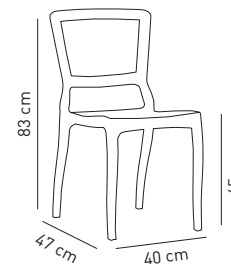

Colour Options

	Ivory White	101020690
	Cream	101020333
	Coffee	101020651
	Wood	101020335
	Wenge	101020332
	Black	101020336

Carton

Net: 3,20 kg
Gross: 4,00 kg

20' DC: 372 pcs
40' DC: 748 pcs
40' HC: 872 pcs
90 cbm truck: 1032 pcs

4 pcs / crtn

Stack

Net: 3,20 kg
Gross: 3,40 kg

20' DC: 550 pcs
40' DC: 1166 pcs
40' HC: 1325 pcs
90 cbm truck: 1624 pcs

22-25 pcs / stack