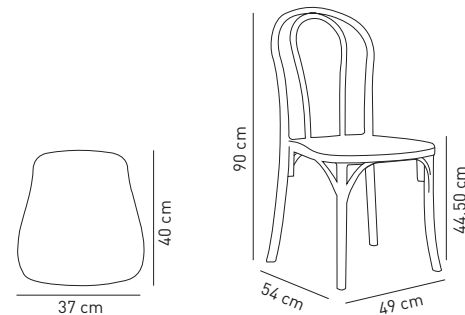

Colour Options

☐	Ivory White	101030471
☐	Cream	101030476
☐	Coffee	101030475
☐	Wood	101030474
☐	Wenge	101030472
☐	Black	101030473
☐	Beige	101011000 New
☐	Khaki	101010999 New
☐	Yellow	101011001 New

Carton

Net: 4,85 kg
Gross: 5,65 kg

20' DC: 244 pcs
40' DC: 508 pcs
40' HC: 612 pcs
90 cbm truck: 724 pcs

4 pcs / crtn

Stack

Net: 4,85 kg
Gross: 5,35 kg

20' DC: 432 pcs
40' DC: 876 pcs
40' HC: 1022 pcs
90 cbm truck: 1260 pcs

12-14 pcs / stack