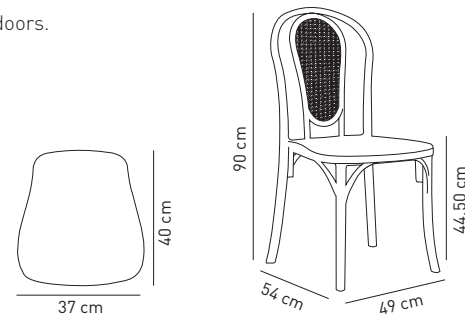

Colour Options

	Ivory White	101030479
	Cream	101030477
	Coffee	101030483
	Wood	101030482
	Wenge	101030480
	Black	101030481
	Beige	101011002 New
	Khaki	101011003 New

Carton

Net: 4,85 kg
Gross: 5,65 kg

20' DC: 244 pcs
40' DC: 508 pcs
40' HC: 612 pcs
90 cbm truck: 724 pcs

4 pcs / crtn

Stack

Net: 4,85 kg
Gross: 5,35 kg

20' DC: 432 pcs
40' DC: 876 pcs
40' HC: 1022 pcs
90 cbm truck: 1260 pcs

12-14 pcs / stack