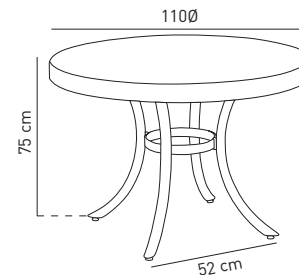

Plastic Top - Colour Options

☐ Ivory White	101040181
☐ Cream	101040182
☐ Wood	101040183
☐ Coffee	101040184
☐ Wenge	101040185
☐ Black	101040186

Glass - Colour Options

☐ Ivory White	101040193
☐ Cream	101040204
☐ Wood	101040205
☐ Coffee	101040196
☐ Wenge	101040197
☐ Black	101040198

Carton - Glass Top

Net: 18,50 kg
Gross: 20,00 kg

20' DC: 360 pcs
40' DC: 720 pcs
40' HC: 900 pcs
90 cbm truck: 1000 pcs

3 pcs / crtn

Carton - Plastic Top

Net: 16,30 kg
Gross: 17,50 kg

20' DC: 360 pcs
40' DC: 720 pcs
40' HC: 900 pcs
90 cbm truck: 1000 pcs

3 pcs / crtn