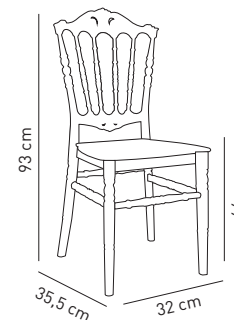

Colour Options-PP

- ☐ Ivory White 101020738
- ☐ Black 101020743
- ☐ Silver 101020742
- ☐ Gold 101020741
- ☐ Pearl 101020740

Optional

Colour Options-PC

- ☐ Transparent 101020744

Stack-PP

Net: 3,80 kg
Gross: 4,05 kg

20' DC: 468 pcs
40' DC: 981 pcs
40' HC: 1144 pcs
90 cbm truck: 1430 pcs

9-11 pcs / stack

Stack-PC

Net: 5,40 kg
Gross: 5,65 kg

20' DC: 424 pcs
40' DC: 864 pcs
40' HC: 1080 pcs
90 cbm truck: 1300 pcs

8-10 pcs / stack