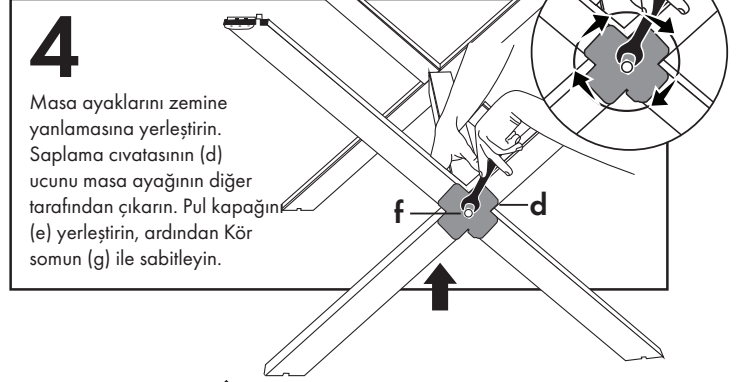

b) 1tk. Ayak Seti

c) 1ad. Bağlantı Parçası

d) 1ad. Saplama

e) 2 ad. Pul Kapağı

g) 2 pcs. Kör Somun

f) 24 ad. M4,8x9 Vida

h) 4 pcs. Pingo

! Lütfen montajınızı yaparken vida deliklerini atlamamaya, vidaların tam ve sıkı olduğuna emin olunuz. Aksi halde ürünün kullanımı sırasında kırılma/çatlama ile karşılaşabilirsiniz.