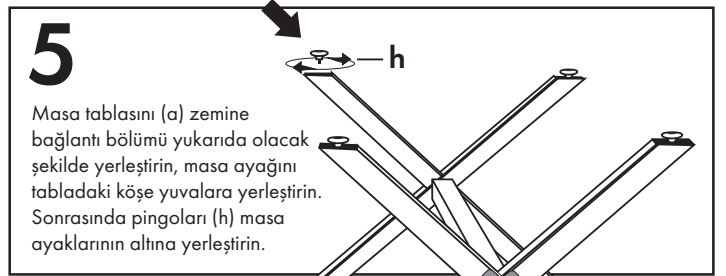

b) 1tk. Ayak Seti

c) 1ad. Bağlantı Parçası

d) 1ad. Saplama

e) 2 ad. Pul Kapağı

g) 2 pcs. Kör Somun

f) 24 ad. M4,8x9 Vida

h) 4 pcs. Pingo

! Lütfen montajınızı yaparken vida deliklerini atlamamaya, vidaların tam ve sıkı olduğuna emin olunuz. Aksi halde ürünün kullanımı sırasında kırılma/çatlama ile karşılaşabilirsiniz.