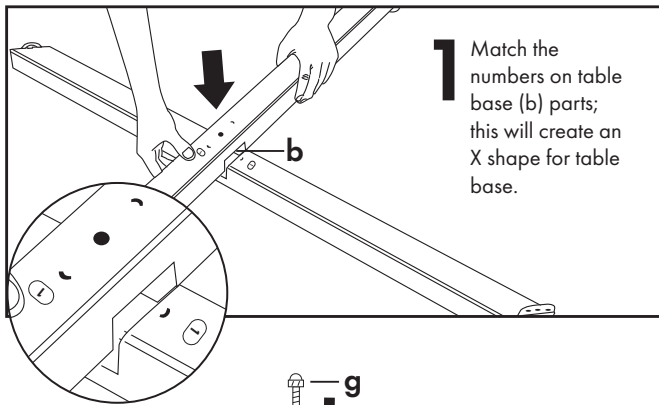

Contents

a) 1pc. 90x150 Tabletop

b) 1set Table Base

e) 2 pcs. Plain Washer

g) 2 pcs. Acorn Nut

c) 1pc Connecting Tube

f) 24 pcs. M4,8x9 Screw

h) 4 pcs. Pingo

d) 1pc. Driftbolt

! Please be sure not to miss any screw holes and fasten all screws equally and tightly. Otherwise, you may face breakage or cracking during the time of usage.

İçerik

a) 1ad. 90x150 Tabla

b) 1tk. Ayak Seti

c) 1ad. Bağlantı Parçası

d) 1ad. Saplama

e) 2 ad. Pul Kapağı

g) 2 pcs. Kör Somun

f) 24 ad. M4,8x9 Vida

h) 4 pcs. Pingo

! Lütfen montajınızı yaparken vida deliklerini atlamamaya, vidaların tam ve sıkı olduğuna emin olunuz. Aksi halde ürünün kullanımı sırasında kırılma/çatlama ile karşılaşabilirsiniz.