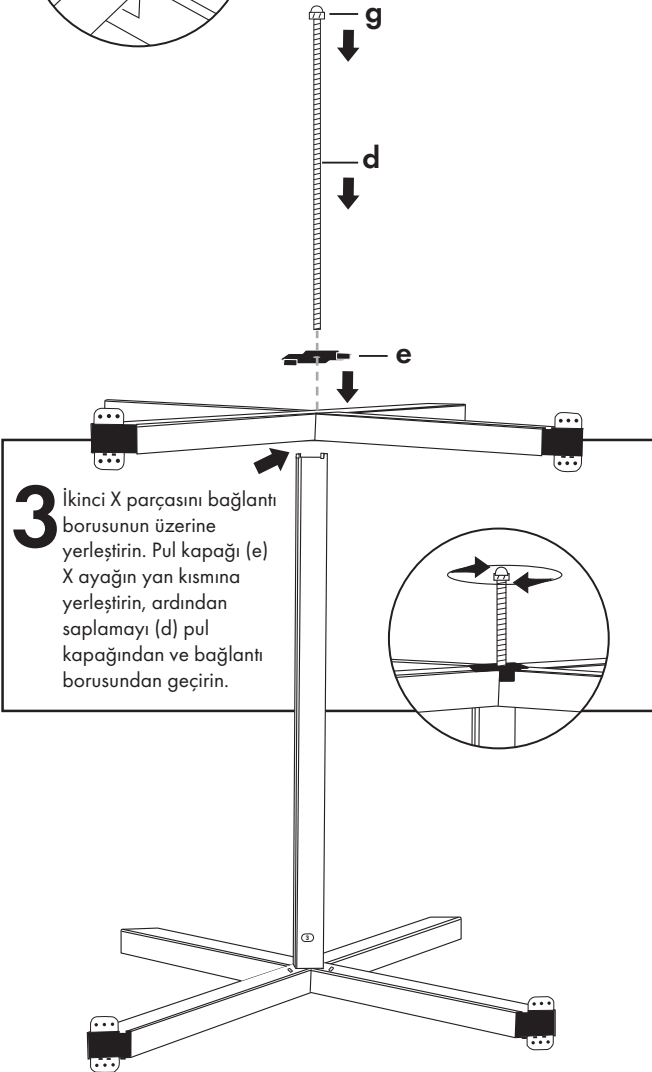

Contents

a) 1pc. 90x150 Tabletop

b) 1set Table Base

e) 2 pcs. Plain Washer

g) 2 pcs. Acorn Nut

c) 1pc Connecting Tube

f) 24 pcs. M4,8x9 Screw

h) 4 pcs. Pingo

d) 1pc. Driftbolt

! Please be sure not to miss any screw holes and fasten all screws equally and tightly. Otherwise, you may face breakage or cracking during the time of usage.

İçerik

a) 1ad. 90x150 Tabla

b) 1tk. Ayak Seti

c) 1ad. Bağlantı Parçası

d) 1ad. Saplama

e) 2 ad. Pul Kapağı

g) 2 pcs. Kör Somun

f) 24 ad. M4,8x9 Vida

h) 4 pcs. Pingo

! Lütfen montajınızı yaparken vida deliklerini atlamamaya, vidaların tam ve sıkı olduğuna emin olunuz. Aksi halde ürünün kullanımı sırasında kırılma/çatlama ile karşılaşabilirsiniz.