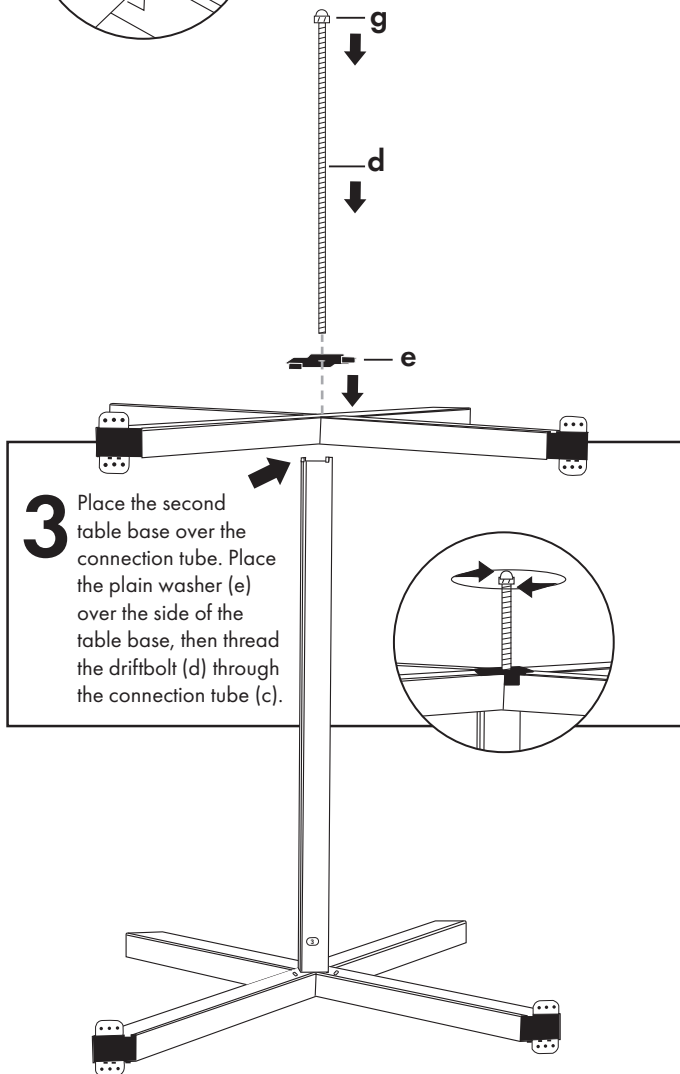

Contents

a) 1pc. 90x150 Tabletop

b) 1set Table Base

e) 2 pcs. Plain Washer

g) 2 pcs. Acorn Nut

c) 1pc Connecting Tube

f) 24 pcs. M4,8x9 Screw

h) 4 pcs. Pingo

d) 1pc. Driftbolt

! Please be sure not to miss any screw holes and fasten all screws equally and tightly. Otherwise, you may face breakage or cracking during the time of usage.

İçerik

a) 1ad. 90x150 Tabla

b) 1tk. Ayak Seti

c) 1ad. Bağlantı Parçası

d) 1ad. Saplama

e) 2 ad. Pul Kapağı

g) 2 pcs. Kör Somun

f) 24 ad. M4,8x9 Vida

h) 4 pcs. Pingo

! Lütfen montajınızı yaparken vida deliklerini atlamamaya, vidaların tam ve sıkı olduğuna emin olunuz. Aksi halde ürünün kullanımı sırasında kırılma/çatlama ile karşılaşabilirsiniz.