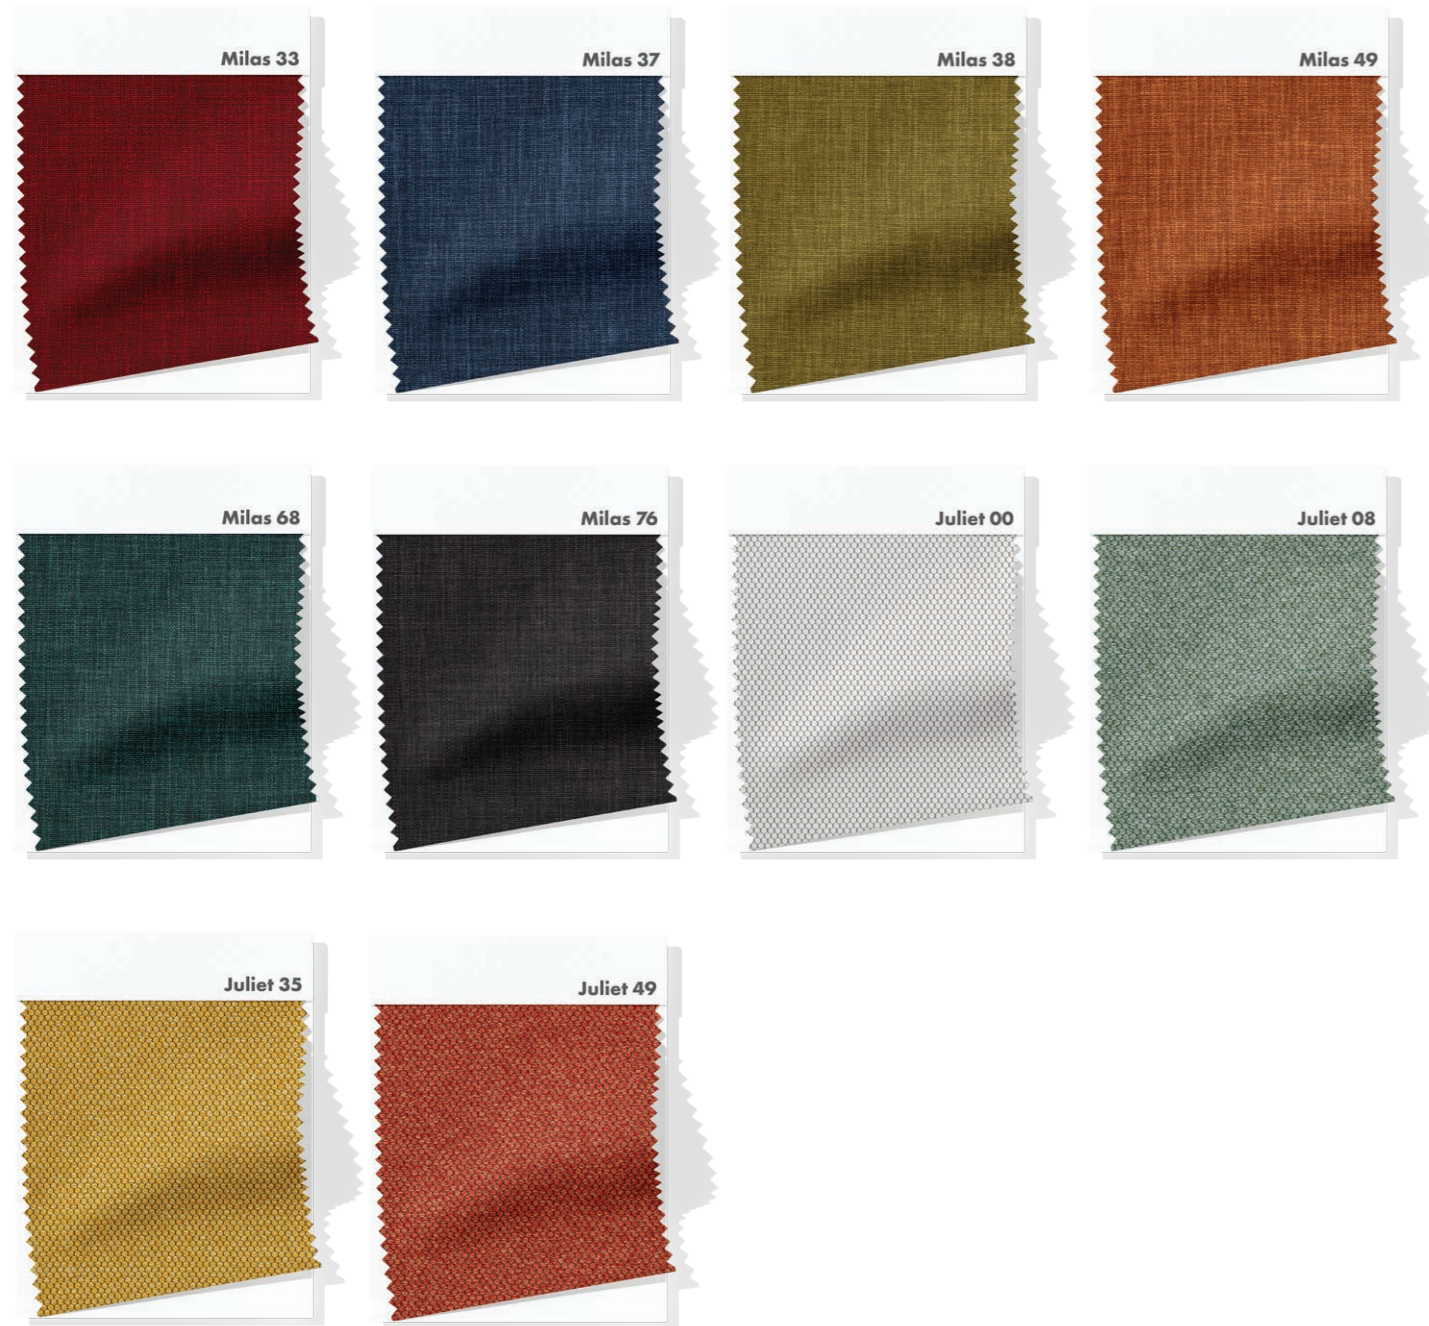

Juliet 08
101012630

Juliet 35
101012631

Juliet 49
101012632

Krait 17
101012633

Krait 37
101012634

Krait 45
101012635

Pied de Poule 01
101012622

Pied de Poule 02
101012458

Pied de Poule 03
101012459

Pied de Poule 04
101012460

Pied de Poule 05
101012461

Pied de Poule 06
101012462

Pied de Poule 07
101012463

Pied de Poule 08
101012464

Indoor Fabric Colours.

Indoor Fabric Colours.

Plastic Colours.