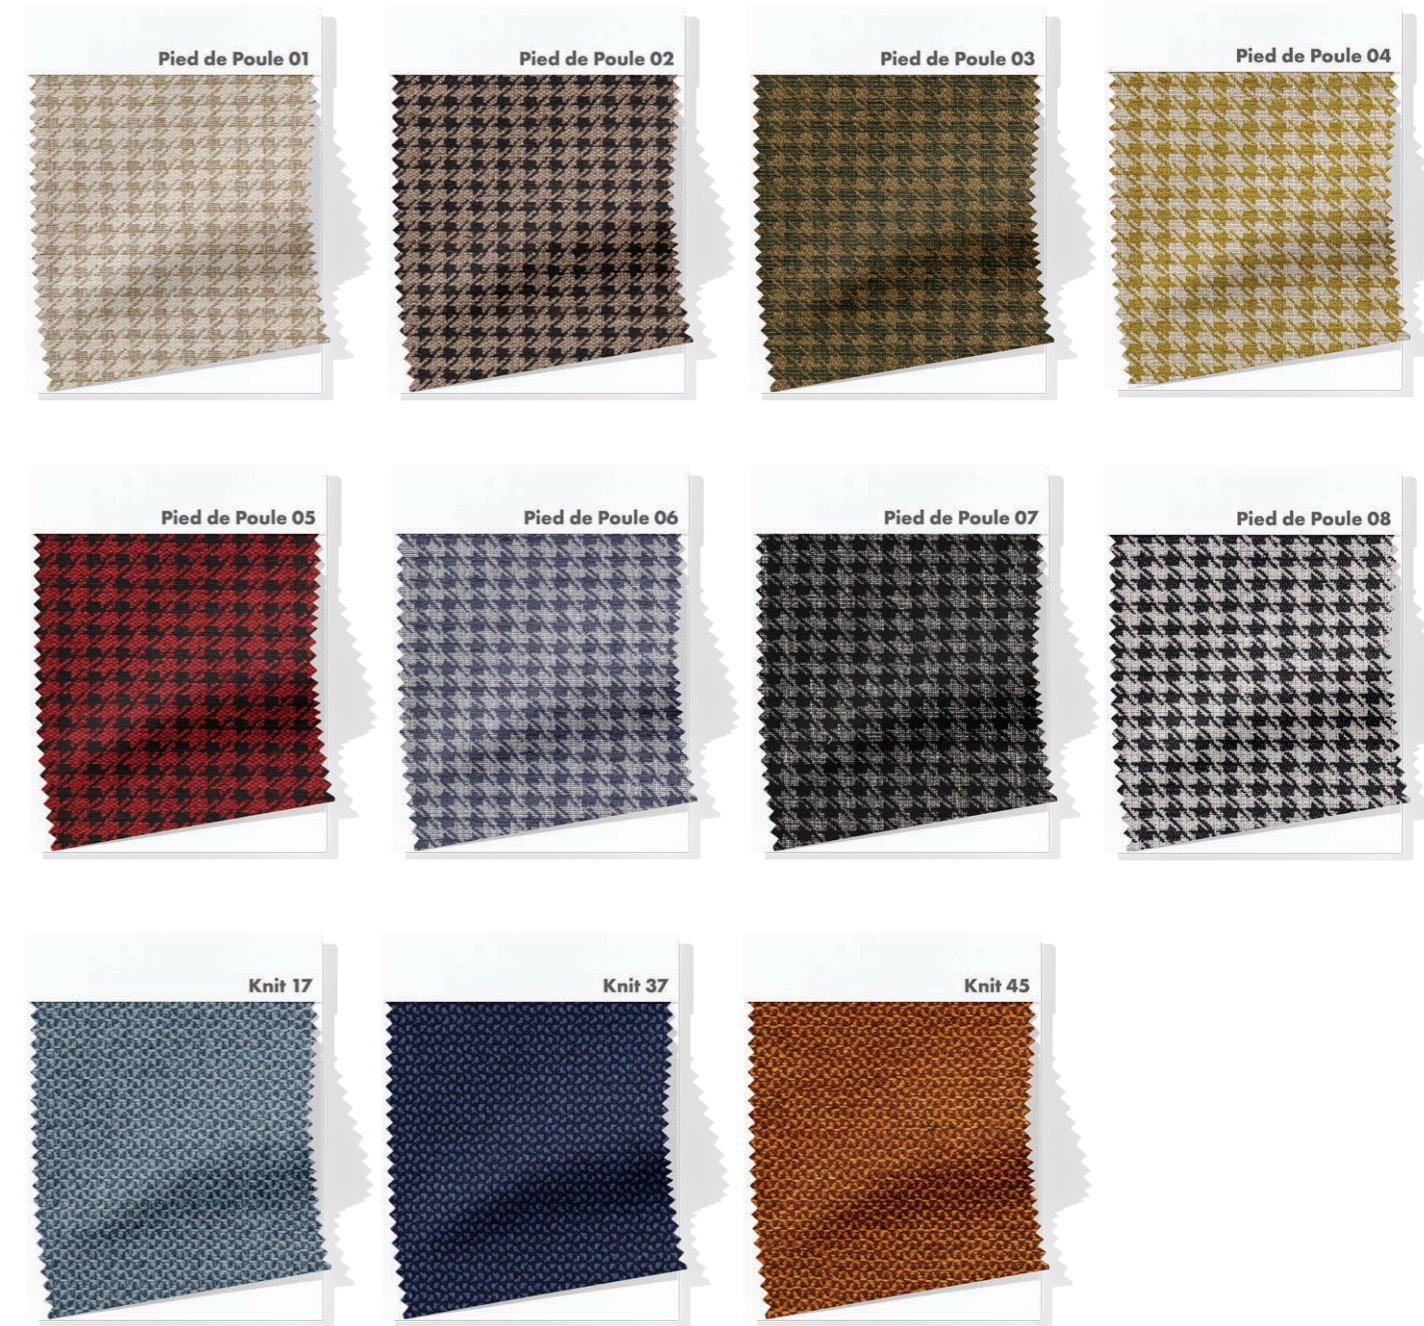

Juliet 08
101012630

Juliet 35
101012631

Juliet 49
101012632

Krait 17
101012633

Krait 37
101012634

Krait 45
101012635

Pied de Poule 01
101012622

Pied de Poule 02
101012458

Pied de Poule 03
101012459

Pied de Poule 04
101012460

Pied de Poule 05
101012461

Pied de Poule 06
101012462

Pied de Poule 07
101012463

Pied de Poule 08
101012464

Indoor Fabric Colours.

Indoor Fabric Colours.

Plastic Colours.