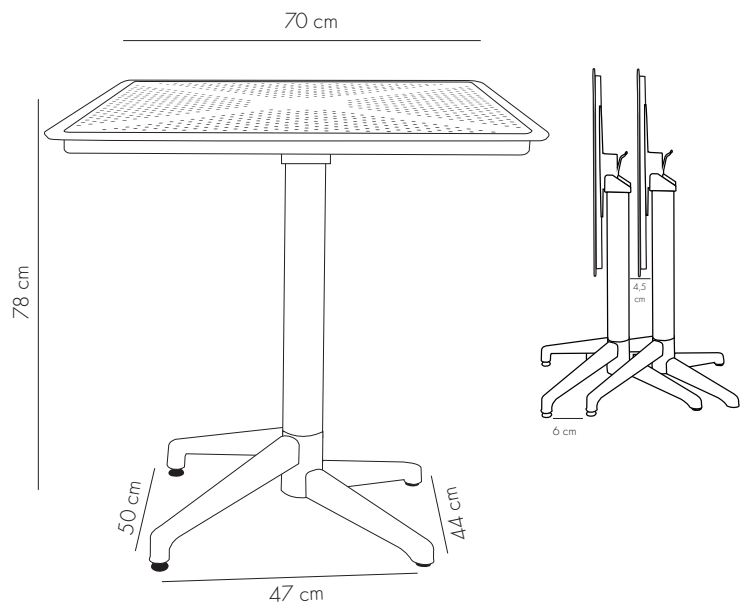

Packaging Details
2 pcs set
67x65x21 cm (top)
9x9x106 cm (base)
0,1 cbm

Packaging Details
2 pcs set
67x65x21 cm (top)
9x9x106 cm (base)
0,1 cbm

Table **Moon** 70x70 cm

fixed or foldable

Fixed (Crtn)

Net : 9,25 kg
Gross : 10,50 kg