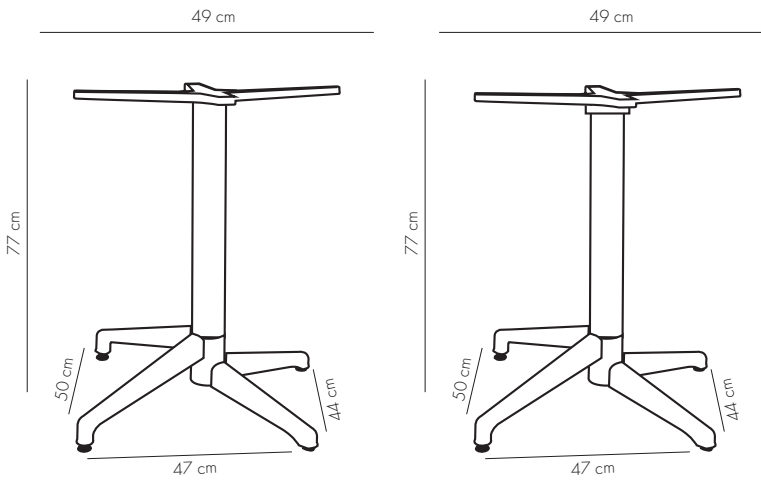

Base	
Fixed (Crtn)	Foldable (Crtn)
Net : 7,30 kg	Net : 7,75 kg
Gross : 8,30 kg	Gross : 8,75 kg

Loading Info	
20' DC : 500	20' DC : 425
40' DC : 1000	40' DC : 850
40' HC : 1100	40' HC : 1000
90 cbm truck : 1400	90 cbm truck : 1200

Packaging Details	
1 pc / crtn	1 pc / crtn
52x52x23 cm	52x52x23 cm
0,062 cbm	0,062 cbm