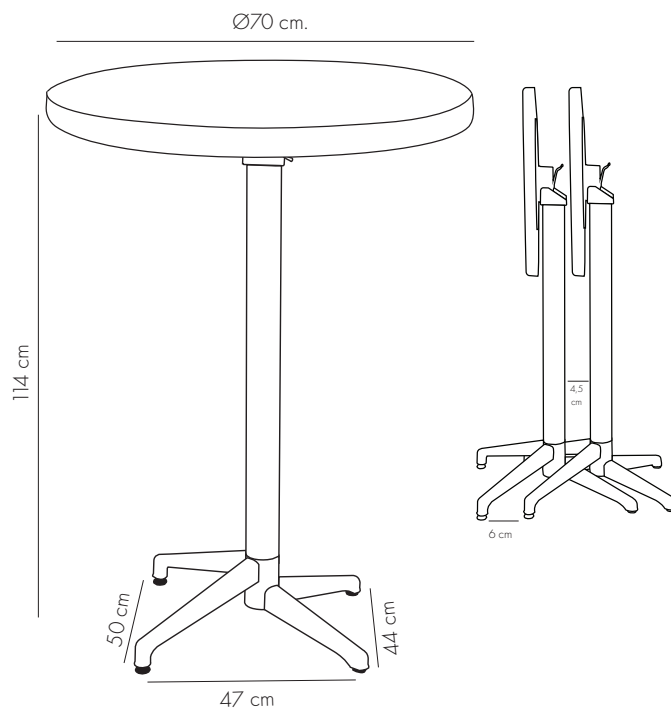

Bar Table

fixed or foldable

Fixed (Crtn)
Net : 8,95 kg
Gross : 10,00 kg

Foldable (Crtn)
Net : 9,45 kg
Gross : 10,60 kg

Loading Info
20' DC : 320 pcs
40' DC : 640 pcs
40' HC : 760 pcs
90 cbm truck : 900 pcs

Loading Info
20' DC : 320 pcs
40' DC : 640 pcs
40' HC : 760 pcs
90 cbm truck : 900 pcs

Packaging Details
1 pc / crtn
67x65x21 cm
0,091 cbm

Packaging Details
1 pc / crtn
67x65x21 cm
0,091 cbm

Fixed (Crtn)
Net : 9,50 kg
Gross : 10,50 kg

Foldable (Crtn)
Net : 10,00 kg
Gross : 11,25 kg

Loading Info
20' DC : 300 pcs
40' DC : 600 pcs
40' HC : 700 pcs
90 cbm truck : 850 pcs

Loading Info
20' DC : 300 pcs
40' DC : 600 pcs
40' HC : 700 pcs
90 cbm truck : 850 pcs

Packaging Details
2 pcs set
67x65x21 cm (top)
9x9x106 cm (base)
0,1 cbm

Packaging Details
2 pcs set
67x65x21 cm (top)
9x9x106 cm (base)
0,1 cbm