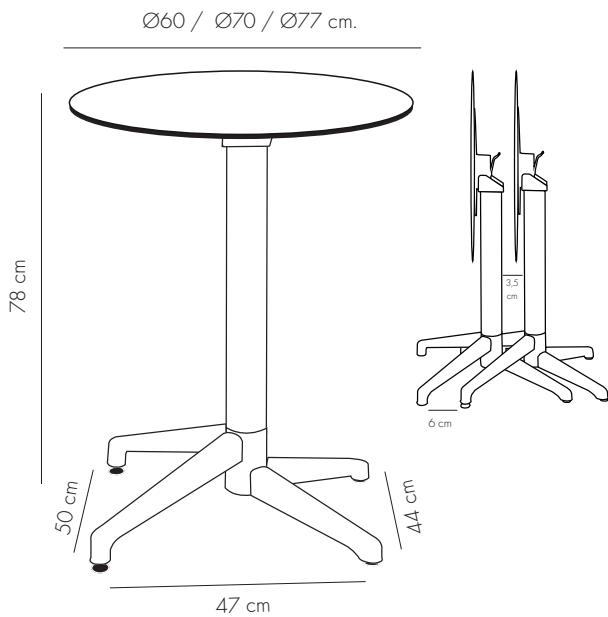

Round Table

Ø60 / Ø70 / Ø77 cm.
fixed or foldable

Square Table

60x60 / 69x69 / 77x77 cm.
fixed or foldable

This product has CATAS certificate.

Table **Moon-C** Round

Base & Top		 Ivory White & White Marble	 Black & Black Marble
Ø60 cm.	fixed	101013277	101013278
	foldable	101013276	101013275
Ø70 cm.	fixed	101013280	101013279
	foldable	101013281	101013282
Ø77 cm.	fixed	101013285	101013286
	foldable	101013284	101013283

Table **Moon-C** Square

Base & Top		 Ivory White & White Marble	 Black & Black Marble
60x60 cm.	fixed	101013296	101013295
	foldable	101013297	101013298
69x69 cm.	fixed	101013293	101013294
	foldable	101013292	101013291
77x77 cm.	fixed	101013288	101013287
	foldable	101013289	101013290

NEW

Table **Moon-C**

Round Table

Ø60 / Ø70 / Ø77 cm.
fixed or foldable

Ø60 cm.

Fixed (Crtn)
Net : 11,3 kg
Gross : 12,3 kg

Foldable (Crtn)
Net : 11,7 kg
Gross : 12,7 kg

Loading Info
20' DC : 320 pcs
40' DC : 640 pcs
40' HC : 760 pcs
90 cbm truck : 900 pcs