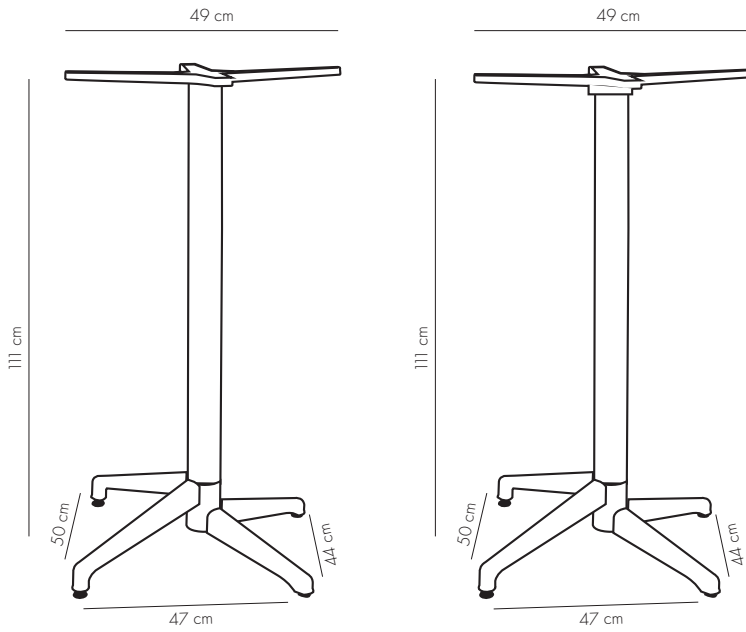

Bar Base

Fixed (Crtn)
Net : 6,75 kg
Gross : 7,50 kg

Foldable (Crtn)
Net : 7,20 kg
Gross : 8,00 kg

Loading Info
20' DC : 300 pcs
40' DC : 600 pcs
40' HC : 700 pcs
90 cbm truck : 850 pcs

Loading Info
20' DC : 300 pcs
40' DC : 600 pcs
40' HC : 700 pcs
90 cbm truck : 850 pcs

Packaging Details
1 pc / crtn
9x9x106 cm
0,008 cbm

Packaging Details
1 pc / crtn
9x9x106 cm
0,008 cbm

Bar Table **Moon Base** fixed or foldable

Ivory White

Cream

Coffee

Black

fixed	203060150	203060148	203060147	203060152
foldable	203060157	203060158	203060156	203060155