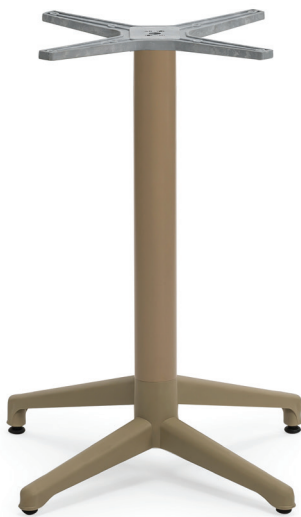

Coffee

Black

fixed	101030381	101030383	101030382	101030385
foldable	101030366	101030377	101030358	101030327

Table Base **Moon**

Base
fixed or foldable

49 cm

67 cm

49 cm