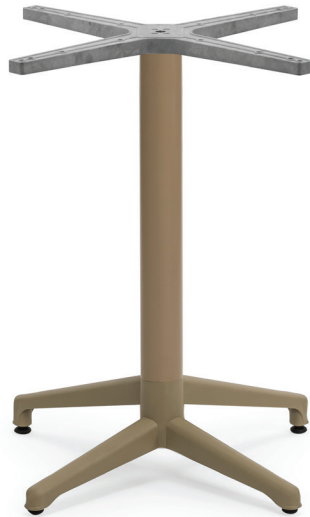

Coffee

Black

fixed	101030381	101030383	101030382	101030385
foldable	101030366	101030377	101030358	101030327

Table Base **Moon**

Base
fixed or foldable

49 cm

67 cm

49 cm