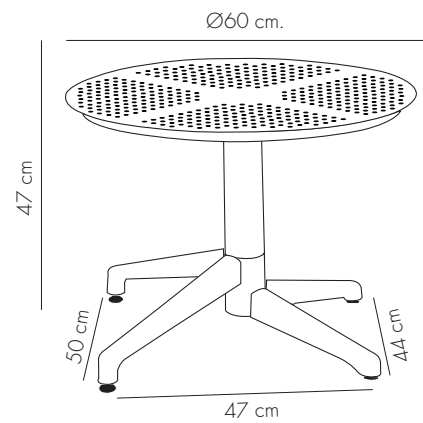

Crtn

Net : 4,45 kg

Gross : 5,75 kg

Loading Info

20' DC : 320 pcs

40' DC : 640 pcs

40' HC : 760 pcs

90 cbm truck : 900 pcs

Packaging Details

1 pc / crtn

68x64x20 cm

0,091 cbm