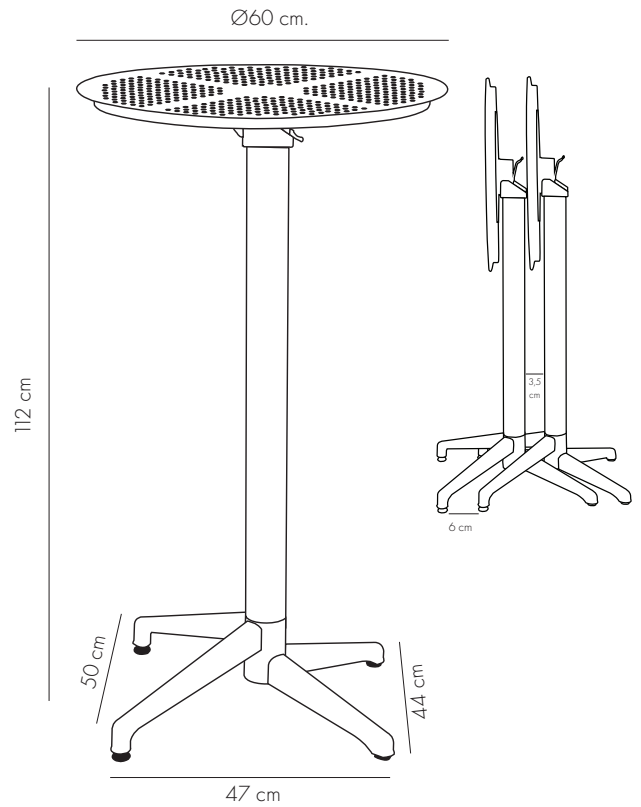

Packaging Details
 1 pc / crtn
 68x64x20 cm
 0,091 cbm

Packaging Details
 1 pc / crtn
 68x64x20 cm
 0,091 cbm

Bar Table

fixed or foldable

Fixed (Crtn)
 Net : 10,00 kg
 Gross : 11,60 kg

Foldable (Crtn)
 Net : 10,40 kg
 Gross : 11,95 kg