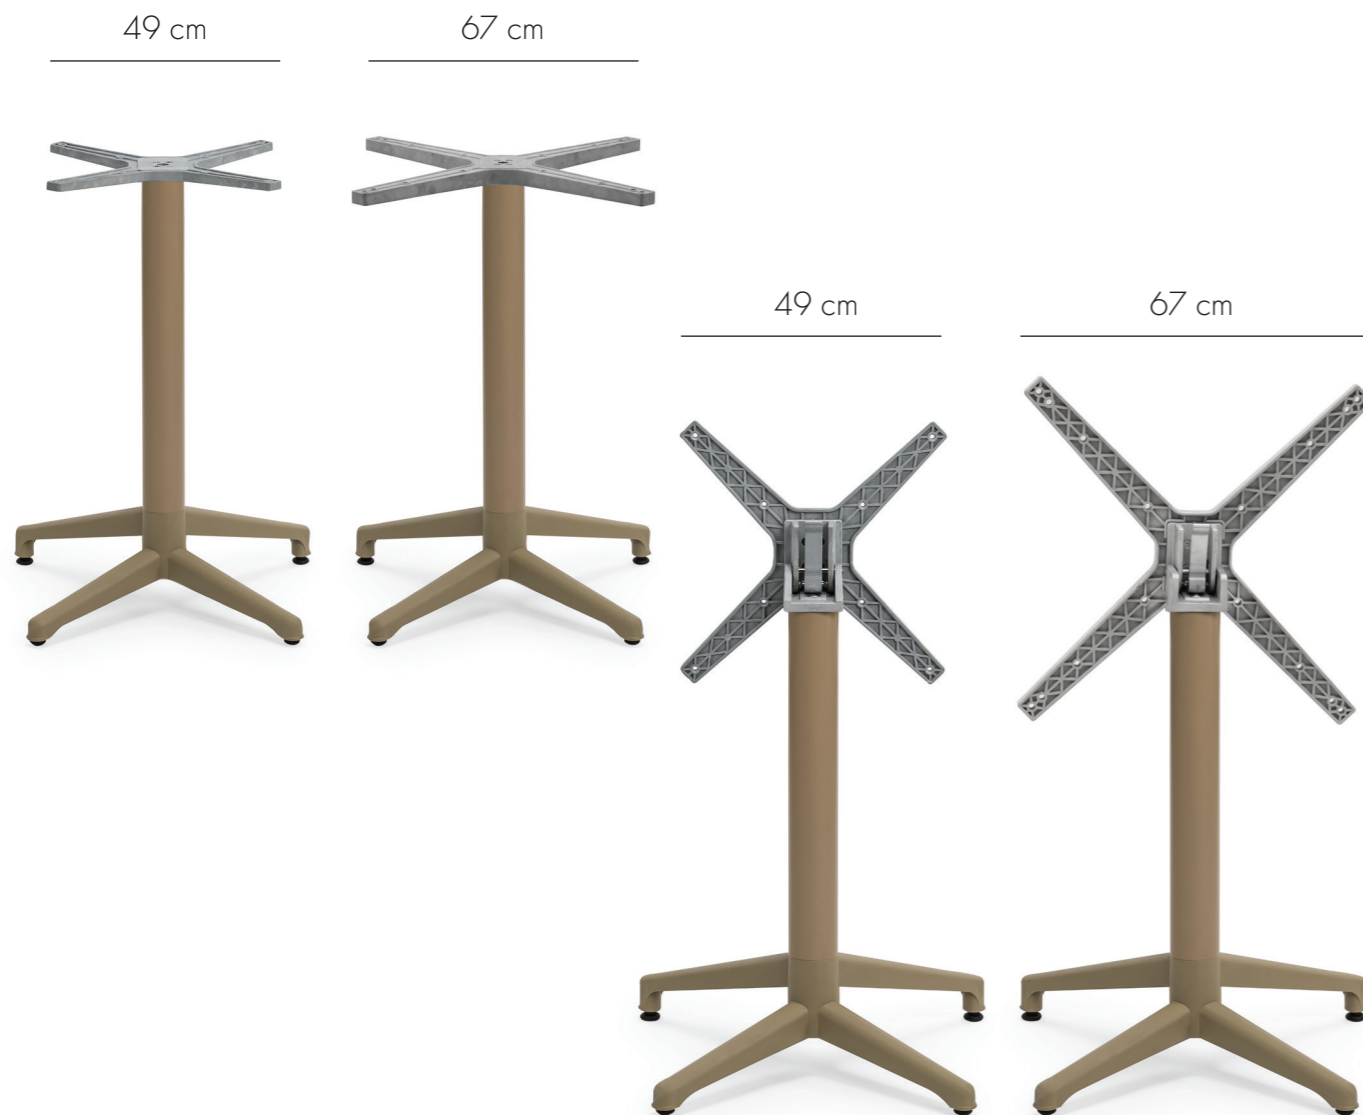

MOON

TABLE BASE

Table Base **Moon**

fixed or foldable

Base 49 cm.	
Fixed (Crtn)	Foldable (Crtn)
Net : 7,30 kg	Net : 7,75 kg
Gross : 8,30 kg	Gross : 8,75 kg
Loading Info	Loading Info
20' DC : 380 pcs.	20' DC : 380 pcs.
40' DC : 760 pcs.	40' DC : 760 pcs.
40' HC : 900 pcs.	40' HC : 900 pcs.
90 cbm truck : 1000 pcs.	90 cbm truck : 1000 pcs.
Packaging Details	Packaging Details
1 pc / crtn	1 pc / crtn
61x53x24 cm	61x53x24 cm
0,062 cbm	0,062 cbm

Applicable table tops for Moon base 49 cm; Ø50 cm. , Ø60 cm. , Ø70 cm. , 50x50 cm. , 60x60 cm.

Base 67 cm.	
Fixed (Crtn)	Foldable (Crtn)
Net : 7,90 kg	Net : 8,35 kg
Gross : 8,90 kg	Gross : 9,35 kg
Loading Info	Loading Info
20' DC : 380 pcs.	20' DC : 380 pcs.
40' DC : 760 pcs.	40' DC : 760 pcs.
40' HC : 900 pcs.	40' HC : 900 pcs.
90 cbm truck : 1000 pcs.	90 cbm truck : 1000 pcs.
Packaging Details	Packaging Details
1 pc / crtn	1 pc / crtn
61x53x24 cm	61x53x24 cm
0,062 cbm	0,062 cbm

Applicable table tops for Moon base 67 cm; Ø80 cm. , Ø90 cm. , 70x70 cm. , 80x80 cm. , 90x90 cm.

Table Moon Base fixed or foldable				
	Ivory White	Cream	Coffee	Black
fixed 49 cm	203060135	203060136	203060137	203060139
foldable 49 cm	203060146	203060145	203060144	203060143
fixed 67 cm	202010070	202010071	202010073	202010072
foldable 67 cm	202010074	202010075	202010077	202010076

	Packaging Details	Packaging Details
	2 pcs / crtn 61x53x24 cm 9x9x106 cm 0,086 cbm	2 pcs / crtn 61x53x24 cm 9x9x106 cm 0,086 cbm

Bar Table **Moon Base** fixed or foldable

	 Ivory White	 Cream	 Coffee	 Black
fixed	203060150	203060148	203060147	203060152
foldable	203060157	203060158	203060156	203060155