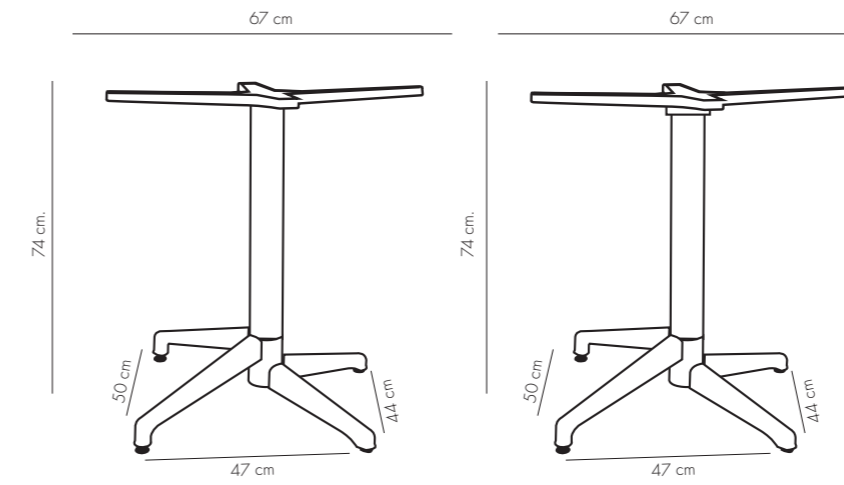

MOON

TABLE BASE

Table Base **Moon**

fixed or foldable

Base 49 cm.	
Fixed (Crtn)	Foldable (Crtn)
Net : 7,30 kg	Net : 7,75 kg
Gross : 8,30 kg	Gross : 8,75 kg
Loading Info	Loading Info
20' DC : 380 pcs.	20' DC : 380 pcs.
40' DC : 760 pcs.	40' DC : 760 pcs.
40' HC : 900 pcs.	40' HC : 900 pcs.
90 cbm truck : 1000 pcs.	90 cbm truck : 1000 pcs.
Packaging Details	Packaging Details
1 pc / crtn	1 pc / crtn
61x53x24 cm	61x53x24 cm
0,062 cbm	0,062 cbm

Applicable table tops for Moon base 49 cm; Ø50 cm. , Ø60 cm. , Ø70 cm. , 50x50 cm. , 60x60 cm.

Base 67 cm.	
Fixed (Crtn)	Foldable (Crtn)
Net : 7,90 kg	Net : 8,35 kg
Gross : 8,90 kg	Gross : 9,35 kg
Loading Info	Loading Info
20' DC : 380 pcs.	20' DC : 380 pcs.
40' DC : 760 pcs.	40' DC : 760 pcs.
40' HC : 900 pcs.	40' HC : 900 pcs.
90 cbm truck : 1000 pcs.	90 cbm truck : 1000 pcs.
Packaging Details	Packaging Details
1 pc / crtn	1 pc / crtn
61x53x24 cm	61x53x24 cm
0,062 cbm	0,062 cbm

Applicable table tops for Moon base 67 cm; Ø80 cm. , Ø90 cm. , 70x70 cm. , 80x80 cm. , 90x90 cm.

Table Moon Base fixed or foldable				
	Ivory White	Cream	Coffee	Black
fixed 49 cm	203060135	203060136	203060137	203060139
foldable 49 cm	203060146	203060145	203060144	203060143
fixed 67 cm	202010070	202010071	202010073	202010072
foldable 67 cm	202010074	202010075	202010077	202010076

	Packaging Details	Packaging Details
	2 pcs / crtn 61x53x24 cm 9x9x106 cm 0,086 cbm	2 pcs / crtn 61x53x24 cm 9x9x106 cm 0,086 cbm

Bar Table **Moon Base** fixed or foldable

	 Ivory White	 Cream	 Coffee	 Black
fixed	203060150	203060148	203060147	203060152
foldable	203060157	203060158	203060156	203060155