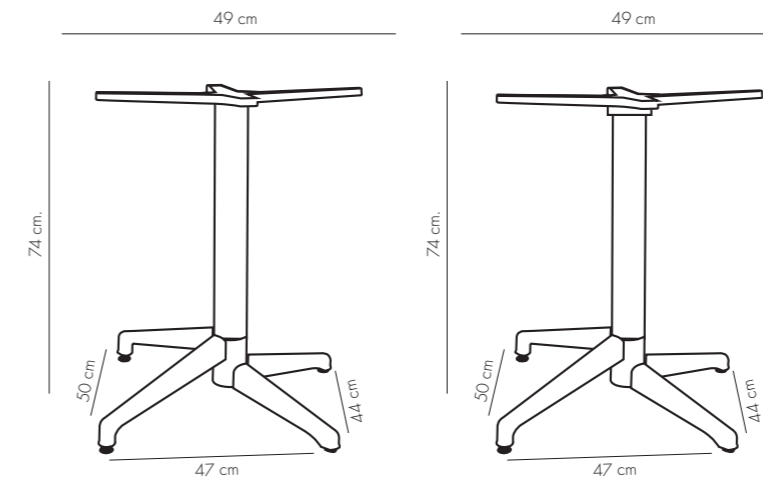

MOON

TABLE BASE

Table Base **Moon**

fixed or foldable

Base 49 cm.	
Fixed (Crtn)	Foldable (Crtn)
Net : 7,30 kg	Net : 7,75 kg
Gross : 8,30 kg	Gross : 8,75 kg
Loading Info	Loading Info
20' DC : 380 pcs.	20' DC : 380 pcs.
40' DC : 760 pcs.	40' DC : 760 pcs.
40' HC : 900 pcs.	40' HC : 900 pcs.
90 cbm truck : 1000 pcs.	90 cbm truck : 1000 pcs.
Packaging Details	Packaging Details
1 pc / crtn	1 pc / crtn
61x53x24 cm	61x53x24 cm
0,062 cbm	0,062 cbm

Applicable table tops for Moon base 49 cm; Ø50 cm. , Ø60 cm. , Ø70 cm. , 50x50 cm. , 60x60 cm.

Base 67 cm.	
Fixed (Crtn)	Foldable (Crtn)
Net : 7,90 kg	Net : 8,35 kg
Gross : 8,90 kg	Gross : 9,35 kg
Loading Info	Loading Info
20' DC : 380 pcs.	20' DC : 380 pcs.
40' DC : 760 pcs.	40' DC : 760 pcs.
40' HC : 900 pcs.	40' HC : 900 pcs.
90 cbm truck : 1000 pcs.	90 cbm truck : 1000 pcs.
Packaging Details	Packaging Details
1 pc / crtn	1 pc / crtn
61x53x24 cm	61x53x24 cm
0,062 cbm	0,062 cbm

Applicable table tops for Moon base 67 cm; Ø80 cm. , Ø90 cm. , 70x70 cm. , 80x80 cm. , 90x90 cm.

Table Moon Base fixed or foldable				
	Ivory White	Cream	Coffee	Black
fixed 49 cm	203060135	203060136	203060137	203060139
foldable 49 cm	203060146	203060145	203060144	203060143
fixed 67 cm	202010070	202010071	202010073	202010072
foldable 67 cm	202010074	202010075	202010077	202010076

	Packaging Details	Packaging Details
	2 pcs / crtn 61x53x24 cm 9x9x106 cm 0,086 cbm	2 pcs / crtn 61x53x24 cm 9x9x106 cm 0,086 cbm

Bar Table **Moon Base** fixed or foldable

	 Ivory White	 Cream	 Coffee	 Black
fixed	203060150	203060148	203060147	203060152
foldable	203060157	203060158	203060156	203060155